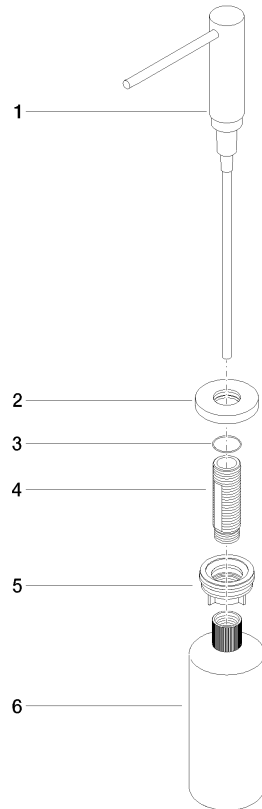

82 444 970

- sporgenza 124 mm
- bottiglia da 500 ml di volume
- riempibile dall'alto
- unità di dosaggio orientabile
- altezza 124 mm
- rosetta Ø 55 mm
- diametro foro 25 mm

Compatibile con ELIO, ENO, MEM, META SQUARE, SYNC, TARA e TARA ULTRA

Compatibile con: ELIO, MEM, TARA, TARA ULTRA, META SQUARE

	Cromato	82 444 970-00
	Platinato spazzolato	82 444 970-06
	Platinato	82 444 970-08
	Ottone (Oro 23k)	82 444 970-09
	Dark Chrome	82 444 970-19
	Ottone spazzolato (Oro 23k)	82 444 970-28
	Nero opaco	82 444 970-33
	Champagne spazzolato (Oro 22k)	82 444 970-46
	Champagne (Oro 22k)	82 444 970-47
	Cromo spazzolato	82 444 970-93
	Dark Platinum spazzolato	82 444 970-99

82 444 970

mm [inches]

82 444 970

Parts for other finishes can be found here: Platinato spazzolato

Elenco delle parti di ricambio

N.	Codice articolo	Denominazione	Quantità necessaria	Tempo di produzione
1	90 10 10 538 00-00	dispenser	1	10
2	90 27 97 506 00-00	rosetta	1	10
3	09 14 10 151 90	guarnizione	1	2
4	08 10 10 527 90	sostegno	1	2
5	05 23 10 001 00 90	set di fissaggio	1	2
6	90 10 10 603 00 90	recipiente	1	2