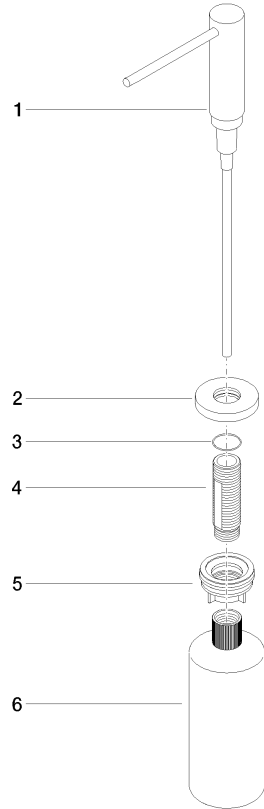

82 444 970

- sporgenza 124 mm
- bottiglia da 500 ml di volume
- riempibile dall'alto
- unità di dosaggio orientabile
- altezza 124 mm
- rosetta Ø 55 mm
- diametro foro 25 mm

Compatibile con ELIO, ENO, MEM, META SQUARE, SYNC, TARA e TARA ULTRA

Compatibile con: ELIO, MEM, TARA, TARA ULTRA, META SQUARE

	Platinato spazzolato	82 444 970-06
	Cromato	82 444 970-00
	Platinato	82 444 970-08
	Ottone (Oro 23k)	82 444 970-09
	Dark Chrome	82 444 970-19
	Ottone spazzolato (Oro 23k)	82 444 970-28
	Nero opaco	82 444 970-33
	Champagne spazzolato (Oro 22k)	82 444 970-46
	Champagne (Oro 22k)	82 444 970-47
	Cromo spazzolato	82 444 970-93
	Dark Platinum spazzolato	82 444 970-99

82 444 970

mm [inches]

82 444 970

Parts for other finishes can be found here: Cromato

Elenco delle parti di ricambio

N.	Codice articolo	Denominazione	Quantità necessaria	Tempo di produzione
1	90 10 10 538 00-06	dispenser	1	10
2	90 27 97 506 00-06	rosetta	1	10
3	09 14 10 151 90	guarnizione	1	2
4	08 10 10 527 90	sostegno	1	2
5	05 23 10 001 00 90	set di fissaggio	1	2
6	90 10 10 603 00 90	recipiente	1	2