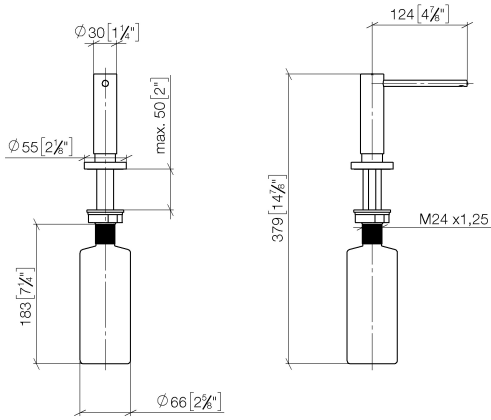

82 444 970

- sporgenza 124 mm
- bottiglia da 500 ml di volume
- riempibile dall'alto
- unità di dosaggio orientabile
- altezza 124 mm
- rosetta Ø 55 mm
- diametro foro 25 mm

Compatibile con ELIO, ENO, MEM, META SQUARE, SYNC, TARA e TARA ULTRA

Compatibile con: ELIO, MEM, TARA, TARA ULTRA, META SQUARE

	Platinato spazzolato	82 444 970-06
	Cromato	82 444 970-00
	Platinato	82 444 970-08
	Ottone (Oro 23k)	82 444 970-09
	Dark Chrome	82 444 970-19
	Ottone spazzolato (Oro 23k)	82 444 970-28
	Nero opaco	82 444 970-33
	Champagne spazzolato (Oro 22k)	82 444 970-46
	Champagne (Oro 22k)	82 444 970-47
	Cromo spazzolato	82 444 970-93
	Dark Platinum spazzolato	82 444 970-99

82 444 970

mm [inches]

82 444 970

Parts for other finishes can be found here: Cromato

Elenco delle parti di ricambio

N.	Codice articolo	Denominazione	Quantità necessaria	Tempo di produzione
1	90 10 10 538 00-06	dispenser	1	10
2	90 27 97 506 00-06	rosetta	1	10
3	09 14 10 151 90	guarnizione	1	2
4	08 10 10 527 90	sostegno	1	2
5	05 23 10 001 00 90	set di fissaggio	1	2
6	90 10 10 603 00 90	recipiente	1	2