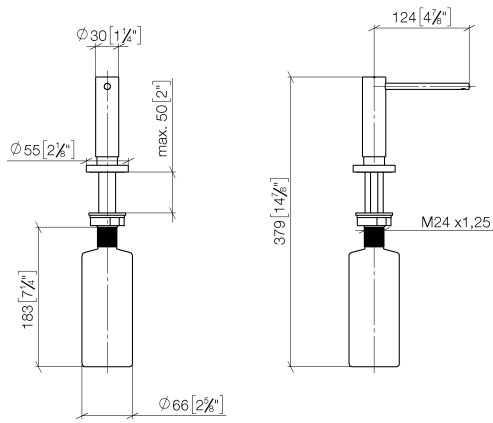

82 444 970

- sporgenza 124 mm
- bottiglia da 500 ml di volume
- riempibile dall'alto
- unità di dosaggio orientabile
- altezza 124 mm
- rosetta Ø 55 mm
- diametro foro 25 mm

Compatibile con ELIO, ENO, MEM, META SQUARE, SYNC, TARA e TARA ULTRA

Compatibile con: ELIO, MEM, TARA, TARA ULTRA, META SQUARE

	Platinato	82 444 970-08
	Cromato	82 444 970-00
	Platinato spazzolato	82 444 970-06
	Ottone (Oro 23k)	82 444 970-09
	Dark Chrome	82 444 970-19
	Ottone spazzolato (Oro 23k)	82 444 970-28
	Nero opaco	82 444 970-33
	Champagne spazzolato (Oro 22k)	82 444 970-46
	Champagne (Oro 22k)	82 444 970-47
	Cromo spazzolato	82 444 970-93
	Dark Platinum spazzolato	82 444 970-99

82 444 970

mm [inches]

82 444 970

Parts for other  
finishes can be found  
here: Cromato

### Elenco delle parti di ricambio

N.	Codice articolo	Denominazione	Quantità necessaria	Tempo di produzione
1	90 10 10 538 00-08	dispenser	1	40
2	90 27 97 506 00-08	rosetta	1	40
3	09 14 10 151 90	guarnizione	1	2
4	08 10 10 527 90	sostegno	1	2
5	05 23 10 001 00 90	set di fissaggio	1	2
6	90 10 10 603 00 90	recipiente	1	2