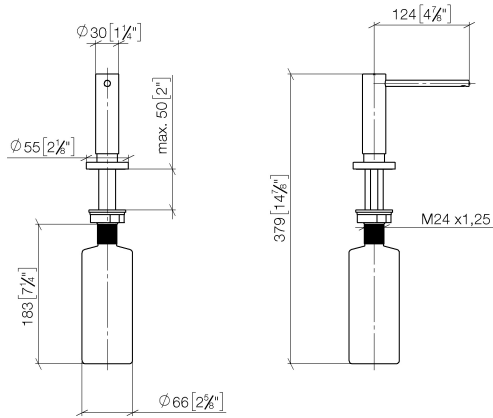

82 444 970

- sporgenza 124 mm
- bottiglia da 500 ml di volume
- riempibile dall'alto
- unità di dosaggio orientabile
- altezza 124 mm
- rosetta Ø 55 mm
- diametro foro 25 mm

Compatibile con ELIO, ENO, MEM, META SQUARE, SYNC, TARA e TARA ULTRA

Compatibile con: ELIO, MEM, TARA, TARA ULTRA, META SQUARE

	Ottone spazzolato (Oro 23k)	82 444 970-28
	Cromato	82 444 970-00
	Platinato spazzolato	82 444 970-06
	Platinato	82 444 970-08
	Ottone (Oro 23k)	82 444 970-09
	Dark Chrome	82 444 970-19
	Nero opaco	82 444 970-33
	Champagne spazzolato (Oro 22k)	82 444 970-46
	Champagne (Oro 22k)	82 444 970-47
	Cromo spazzolato	82 444 970-93
	Dark Platinum spazzolato	82 444 970-99

82 444 970

mm [inches]

82 444 970

Parts for other finishes can be found here: Cromato

Elenco delle parti di ricambio

N.	Codice articolo	Denominazione	Quantità necessaria	Tempo di produzione
1	90 10 10 538 00-28	dispenser	1	20
2	90 27 97 506 00-28	rosetta	1	20
3	09 14 10 151 90	guarnizione	1	2
4	08 10 10 527 90	sostegno	1	2
5	05 23 10 001 00 90	set di fissaggio	1	2
6	90 10 10 603 00 90	recipiente	1	2