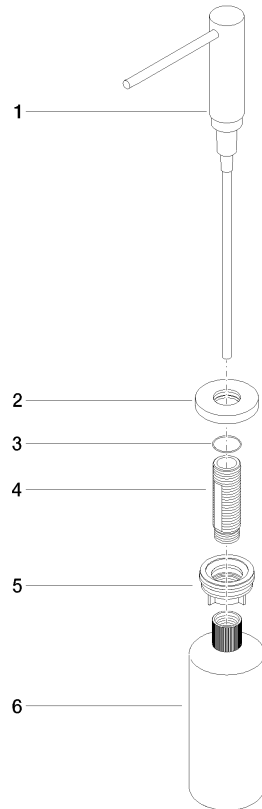

82 444 970

- sporgenza 124 mm
- bottiglia da 500 ml di volume
- riempibile dall'alto
- unità di dosaggio orientabile
- altezza 124 mm
- rosetta Ø 55 mm
- diametro foro 25 mm

Compatibile con ELIO, ENO, MEM, META SQUARE, SYNC, TARA e TARA ULTRA

Compatibile con: ELIO, MEM, TARA, TARA ULTRA, META SQUARE

	Ottone spazzolato (Oro 23k)	82 444 970-28
	Cromato	82 444 970-00
	Platinato spazzolato	82 444 970-06
	Platinato	82 444 970-08
	Ottone (Oro 23k)	82 444 970-09
	Dark Chrome	82 444 970-19
	Nero opaco	82 444 970-33
	Champagne spazzolato (Oro 22k)	82 444 970-46
	Champagne (Oro 22k)	82 444 970-47
	Cromo spazzolato	82 444 970-93
	Dark Platinum spazzolato	82 444 970-99

82 444 970

mm [inches]

82 444 970

Parts for other finishes can be found here: Cromato

Elenco delle parti di ricambio

N.	Codice articolo	Denominazione	Quantità necessaria	Tempo di produzione
1	90 10 10 538 00-28	dispenser	1	20
2	90 27 97 506 00-28	rosetta	1	20
3	09 14 10 151 90	guarnizione	1	2
4	08 10 10 527 90	sostegno	1	2
5	05 23 10 001 00 90	set di fissaggio	1	2
6	90 10 10 603 00 90	recipiente	1	2