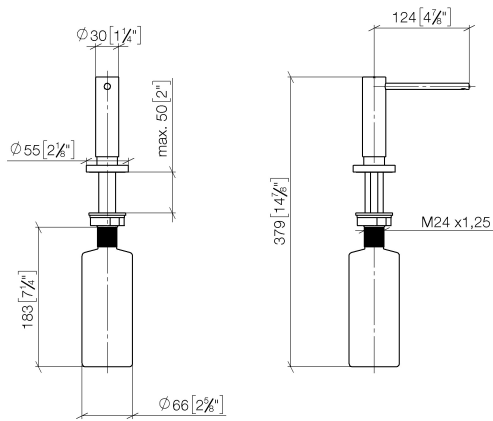

82 444 970

- sporgenza 124 mm
- bottiglia da 500 ml di volume
- riempibile dall'alto
- unità di dosaggio orientabile
- altezza 124 mm
- rosetta Ø 55 mm
- diametro foro 25 mm

Compatibile con ELIO, ENO, MEM, META SQUARE, SYNC, TARA e TARA ULTRA

Compatibile con: ELIO, MEM, TARA, TARA ULTRA, META SQUARE

	Champagne (Oro 22k)	82 444 970-47
	Cromato	82 444 970-00
	Platinato spazzolato	82 444 970-06
	Platinato	82 444 970-08
	Ottone (Oro 23k)	82 444 970-09
	Dark Chrome	82 444 970-19
	Ottone spazzolato (Oro 23k)	82 444 970-28
	Nero opaco	82 444 970-33
	Champagne spazzolato (Oro 22k)	82 444 970-46
	Cromo spazzolato	82 444 970-93
	Dark Platinum spazzolato	82 444 970-99

82 444 970

mm [inches]

82 444 970

Parts for other finishes can be found here: Cromato

Elenco delle parti di ricambio

N.	Codice articolo	Denominazione	Quantità necessaria	Tempo di produzione
1	90 10 10 538 00-47	dispenser	1	30
2	90 27 97 506 00-47	rosetta	1	30
3	09 14 10 151 90	guarnizione	1	2
4	08 10 10 527 90	sostegno	1	2
5	05 23 10 001 00 90	set di fissaggio	1	2
6	90 10 10 603 00 90	recipiente	1	2