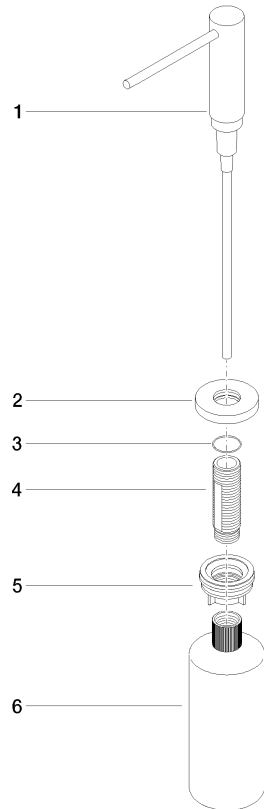

82 444 970

- sporgenza 124 mm
- bottiglia da 500 ml di volume
- riempibile dall'alto
- unità di dosaggio orientabile
- altezza 124 mm
- rosetta Ø 55 mm
- diametro foro 25 mm

Compatibile con ELIO, ENO, MEM, META SQUARE, SYNC, TARA e TARA ULTRA

Compatibile con: ELIO, MEM, TARA, TARA ULTRA, META SQUARE

	Cromo spazzolato	82 444 970-93
	Cromato	82 444 970-00
	Platinato spazzolato	82 444 970-06
	Platinato	82 444 970-08
	Ottone (Oro 23k)	82 444 970-09
	Dark Chrome	82 444 970-19
	Ottone spazzolato (Oro 23k)	82 444 970-28
	Nero opaco	82 444 970-33
	Champagne spazzolato (Oro 22k)	82 444 970-46
	Champagne (Oro 22k)	82 444 970-47
	Dark Platinum spazzolato	82 444 970-99

82 444 970

mm [inches]

82 444 970

Parts for other finishes can be found here: Cromato

Elenco delle parti di ricambio

N.	Codice articolo	Denominazione	Quantità necessaria	Tempo di produzione
1	90 10 10 538 00-93	dispenser	1	20
2	90 27 97 506 00-93	rosetta	1	20
3	09 14 10 151 90	guarnizione	1	2
4	08 10 10 527 90	sostegno	1	2
5	05 23 10 001 00 90	set di fissaggio	1	2
6	90 10 10 603 00 90	recipiente	1	2