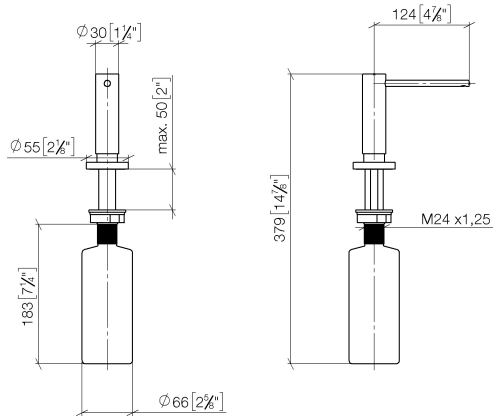

82 444 970

- sporgenza 124 mm
- bottiglia da 500 ml di volume
- riempibile dall'alto
- unità di dosaggio orientabile
- altezza 124 mm
- rosetta Ø 55 mm
- diametro foro 25 mm

Compatibile con ELIO, ENO, MEM, META SQUARE, SYNC, TARA e TARA ULTRA

Compatibile con: ELIO, MEM, TARA, TARA ULTRA, META SQUARE

	Cromo spazzolato	82 444 970-93
	Cromato	82 444 970-00
	Platinato spazzolato	82 444 970-06
	Platinato	82 444 970-08
	Ottone (Oro 23k)	82 444 970-09
	Dark Chrome	82 444 970-19
	Ottone spazzolato (Oro 23k)	82 444 970-28
	Nero opaco	82 444 970-33
	Champagne spazzolato (Oro 22k)	82 444 970-46
	Champagne (Oro 22k)	82 444 970-47
	Dark Platinum spazzolato	82 444 970-99

82 444 970

mm [inches]

82 444 970

Parts for other finishes can be found here: Cromato

Elenco delle parti di ricambio

N.	Codice articolo	Denominazione	Quantità necessaria	Tempo di produzione
1	90 10 10 538 00-93	dispenser	1	20
2	90 27 97 506 00-93	rosetta	1	20
3	09 14 10 151 90	guarnizione	1	2
4	08 10 10 527 90	sostegno	1	2
5	05 23 10 001 00 90	set di fissaggio	1	2
6	90 10 10 603 00 90	recipiente	1	2