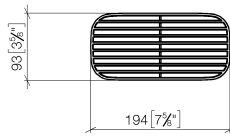

Griglia - Bianco crema

82 481 970

- Griglie in plastica di alta qualità
- Griglie in plastica

ATTENZIONE: le griglie vanno ordinate separatamente.

	Bianco crema	82 481 970-51
	Nero opaco	82 481 970-33
	grigio chiaro	82 481 970-52
	Taupe	82 481 970-53

Griglia - Bianco crema

82 481 970

mm [inches]

Griglia - Bianco crema

82 481 970