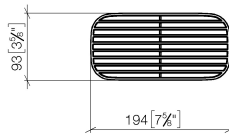

Griglia - grigio chiaro

82 481 970

- Griglie in plastica di alta qualità
- Griglie in plastica

ATTENZIONE: le griglie vanno ordinate separatamente.

	grigio chiaro	82 481 970-52
	Nero opaco	82 481 970-33
	Bianco crema	82 481 970-51
	Taupe	82 481 970-53

Griglia - grigio chiaro

82 481 970

mm [inches]

Griglia - grigio chiaro

82 481 970