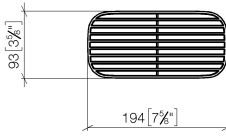

## Griglia - Taupe

---

82 481 970

- Griglie in plastica di alta qualità
- Griglie in plastica

ATTENZIONE: le griglie vanno ordinate separatamente.

	Taupe	82 481 970-53
	Nero opaco	82 481 970-33
	Bianco crema	82 481 970-51
	grigio chiaro	82 481 970-52

## Griglia - Taupe

---

82 481 970

mm [inches]