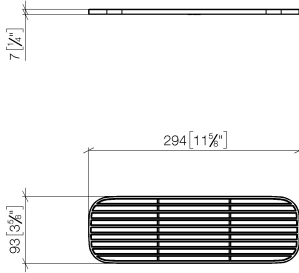

Griglia - grigio chiaro

82 482 970

- Griglie in plastica di alta qualità
- Griglie in plastica

ATTENZIONE: le griglie vanno ordinate separatamente.

	grigio chiaro	82 482 970-52
	Nero opaco	82 482 970-33
	Bianco crema	82 482 970-51
	Taupe	82 482 970-53

Griglia - grigio chiaro

82 482 970

mm [inches]

Griglia - grigio chiaro

82 482 970