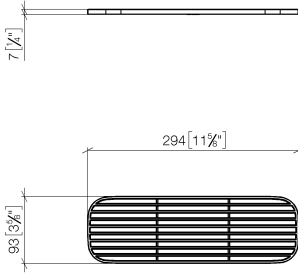

Griglia - Taupe

82 482 970

- Griglie in plastica di alta qualità
- Griglie in plastica

ATTENZIONE: le griglie vanno ordinate separatamente.

	Taupe	82 482 970-53
	Nero opaco	82 482 970-33
	Bianco crema	82 482 970-51
	grigio chiaro	82 482 970-52

Griglia - Taupe

82 482 970

mm [inches]

Griglia - Taupe

82 482 970