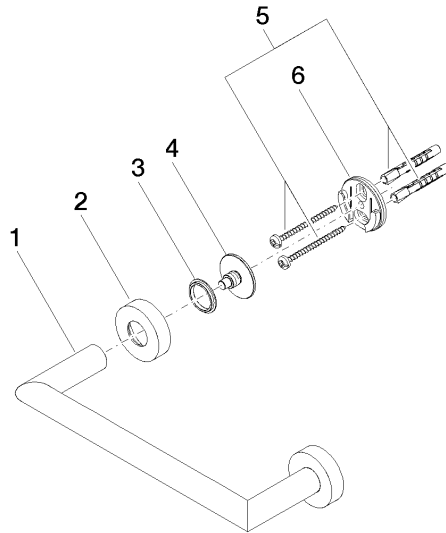

EDITION PRO Maniglia d'appoggio - Cromo spazzolato

83 020 626

- interasse 200 mm
- larghezza 241 mm
- altezza 41 mm
- rosetta Ø 41 mm
- sporgenza 75 mm

	Cromo spazzolato	83 020 626-93
	Cromato	83 020 626-00
	Nero opaco	83 020 626-33

EDITION PRO Maniglia d'appoggio - Cromo spazzolato

83 020 626

mm [inches]

EDITION PRO Maniglia d'appoggio - Cromo spazzolato

83 020 626

Parts for other finishes can be found here: Cromato

Elenco delle parti di ricambio

N.	Codice articolo	Denominazione	Quantità necessaria	Tempo di produzione
1	05 28 22 545 00-93	sostegno	1	20
2	08 27 97 502-93	rosetta	2	20
3	08 30 11 517 90	anello	2	2
4	08 17 97 560 90	sostegno	2	2
5	05 30 31 025 00 90	set di fissaggio	1	2
6	08 17 97 501 07	sostegno	2	2