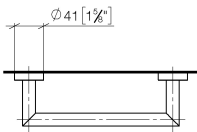

EDITION PRO Maniglia d'appoggio - Cromo spazzolato

83 020 626

- interasse 200 mm
- larghezza 241 mm
- altezza 41 mm
- rosetta Ø 41 mm
- sporgenza 75 mm

	Cromo spazzolato	83 020 626-93
	Cromato	83 020 626-00
	Nero opaco	83 020 626-33

EDITION PRO Maniglia d'appoggio - Cromo spazzolato

83 020 626

mm [inches]

EDITION PRO Maniglia d'appoggio - Cromo spazzolato

83 020 626

Parts for other finishes can be found here: Cromato

Elenco delle parti di ricambio

N.	Codice articolo	Denominazione	Quantità necessaria	Tempo di produzione
1	05 28 22 545 00-93	sostegno	1	20
2	08 27 97 502-93	rosetta	2	20
3	08 30 11 517 90	anello	2	2
4	08 17 97 560 90	sostegno	2	2
5	05 30 31 025 00 90	set di fissaggio	1	2
6	08 17 97 501 07	sostegno	2	2