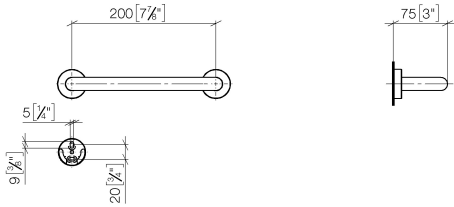

EDITION PRO Maniglia d'appoggio - Cromo spazzolato

83 020 626

- interasse 200 mm
- larghezza 241 mm
- altezza 41 mm
- rosetta Ø 41 mm
- sporgenza 75 mm

	Cromo spazzolato	83 020 626-93
	Cromato	83 020 626-00
	Nero opaco	83 020 626-33

EDITION PRO Maniglia d'appoggio - Cromo spazzolato

83 020 626

mm [inches]

EDITION PRO Maniglia d'appoggio - Cromo spazzolato

83 020 626

Parts for other finishes can be found here: Cromato

Elenco delle parti di ricambio

N.	Codice articolo	Denominazione	Quantità necessaria	Tempo di produzione
1	05 28 22 545 00-93	sostegno	1	20
2	08 27 97 502-93	rosetta	2	20
3	08 30 11 517 90	anello	2	2
4	08 17 97 560 90	sostegno	2	2
5	05 30 31 025 00 90	set di fissaggio	1	2
6	08 17 97 501 07	sostegno	2	2