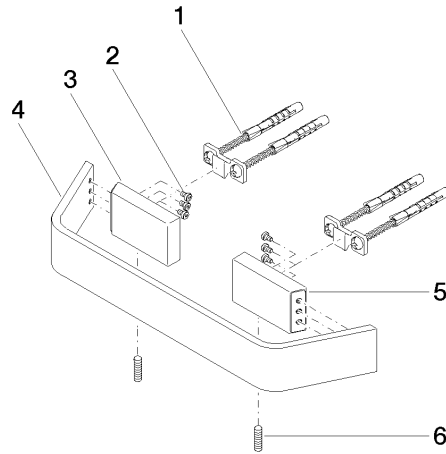

83 020 705

- interasse 200 mm
- larghezza 273mm
- altezza 35 mm
- sporgenza 70 mm

	Platinato spazzolato	83 020 705-06
	Cromato	83 020 705-00
	Dark Chrome	83 020 705-19
	Champagne spazzolato (Oro 22k)	83 020 705-46
	Champagne (Oro 22k)	83 020 705-47
	Dark Platinum spazzolato	83 020 705-99

83 020 705

mm [inches]

83 020 705

Parts for other  
finishes can be found  
here: Cromato

### Elenco delle parti di ricambio

N.	Codice articolo	Denominazione	Quantità necessaria	Tempo di produzione
1	05 17 20 758 00 90	set di fissaggio	2	2
2	09 30 30 191 90	vite	6	2
3	08 17 70 500-06	sostegno	1	10
4	08 17 70 552-06	barra	1	10
5	08 17 70 501-06	sostegno	1	10
6	04 31 11 113 00 90	perno	1	2