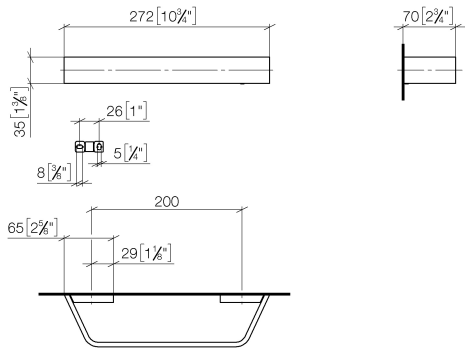

CL.1 Maniglia d'appoggio - Champagne (Oro 22k)

CL.1

83 020 705

- interasse 200 mm
- larghezza 273mm
- altezza 35 mm
- sporgenza 70 mm

	Champagne (Oro 22k)	83 020 705-47
	Cromato	83 020 705-00
	Platinato spazzolato	83 020 705-06
	Dark Chrome	83 020 705-19
	Champagne spazzolato (Oro 22k)	83 020 705-46
	Dark Platinum spazzolato	83 020 705-99

83 020 705

mm [inches]

83 020 705

Parts for other finishes can be found here: Cromato

Elenco delle parti di ricambio

N.	Codice articolo	Denominazione	Quantità necessaria	Tempo di produzione
1	05 17 20 758 00 90	set di fissaggio	2	2
2	09 30 30 191 90	vite	6	2
3	08 17 70 500-47	sostegno	1	60
4	08 17 70 552-47	barra	1	60
5	08 17 70 501-47	sostegno	1	60
6	04 31 11 113 00 90	perno	1	2