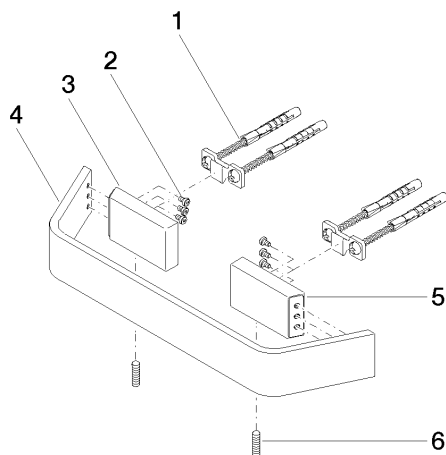

CL.1 Maniglia d'appoggio - Champagne (Oro 22k)

CL.1

83 020 705

- interasse 200 mm
- larghezza 273mm
- altezza 35 mm
- sporgenza 70 mm

	Champagne (Oro 22k)	83 020 705-47
	Cromato	83 020 705-00
	Platinato spazzolato	83 020 705-06
	Dark Chrome	83 020 705-19
	Champagne spazzolato (Oro 22k)	83 020 705-46
	Dark Platinum spazzolato	83 020 705-99

83 020 705

mm [inches]

83 020 705

Parts for other finishes can be found here: Cromato

Elenco delle parti di ricambio

N.	Codice articolo	Denominazione	Quantità necessaria	Tempo di produzione
1	05 17 20 758 00 90	set di fissaggio	2	2
2	09 30 30 191 90	vite	6	2
3	08 17 70 500-47	sostegno	1	60
4	08 17 70 552-47	barra	1	60
5	08 17 70 501-47	sostegno	1	60
6	04 31 11 113 00 90	perno	1	2