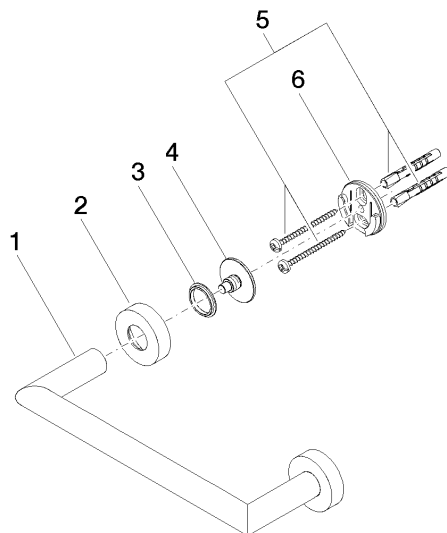

83 020 979

- interasse 200 mm
- larghezza 240mm
- altezza 40 mm
- rosetta Ø 40 mm
- sporgenza 75 mm

Compatibile con: LISSÉ, META

	Platinato spazzolato	83 020 979-06
	Cromato	83 020 979-00
	Dark Chrome	83 020 979-19
	Light Gold	83 020 979-26
	Light Gold spazzolato	83 020 979-27
	Nero opaco	83 020 979-33
	Bronzo spazzolato	83 020 979-42
	Champagne spazzolato (Oro 22k)	83 020 979-46
	Champagne (Oro 22k)	83 020 979-47
	Cromo spazzolato	83 020 979-93
	Dark Platinum spazzolato	83 020 979-99

83 020 979

mm [inches]

83 020 979

Parts for other  
finishes can be found  
here: Cromato

### Elenco delle parti di ricambio

N.	Codice articolo	Denominazione	Quantità necessaria	Tempo di produzione
1	05 28 22 545 00-06	sostegno	1	10
2	08 27 97 502-06	rosetta	2	10
3	08 30 11 517 90	anello	2	2
4	08 17 97 560 90	sostegno	2	2
5	05 30 31 025 00 90	set di fissaggio	2	2
6	08 17 97 501 07	sostegno	2	2