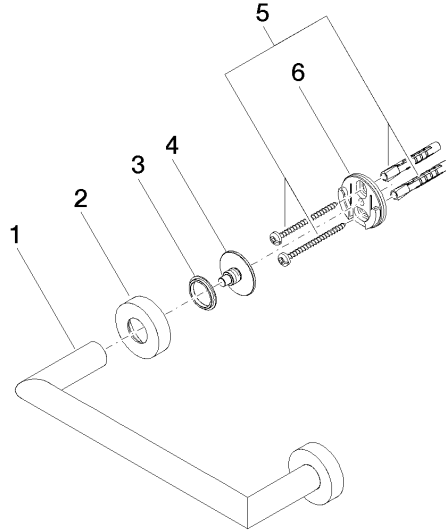

83 020 979

- interasse 200 mm
- larghezza 240mm
- altezza 40 mm
- rosetta Ø 40 mm
- sporgenza 75 mm

Compatibile con: LISSÉ, META

	Light Gold spazzolato	83 020 979-27
	Cromato	83 020 979-00
	Platinato spazzolato	83 020 979-06
	Dark Chrome	83 020 979-19
	Light Gold	83 020 979-26
	Nero opaco	83 020 979-33
	Bronzo spazzolato	83 020 979-42
	Champagne spazzolato (Oro 22k)	83 020 979-46
	Champagne (Oro 22k)	83 020 979-47
	Cromo spazzolato	83 020 979-93
	Dark Platinum spazzolato	83 020 979-99

83 020 979

mm [inches]

83 020 979

Parts for other
finishes can be found
here: Cromato

Elenco delle parti di ricambio

N.	Codice articolo	Denominazione	Quantità necessaria	Tempo di produzione
1	05 28 22 545 00-27	sostegno	1	60
2	08 27 97 502-27	rosetta	2	60
3	08 30 11 517 90	anello	2	2
4	08 17 97 560 90	sostegno	2	2
5	05 30 31 025 00 90	set di fissaggio	2	2
6	08 17 97 501 07	sostegno	2	2