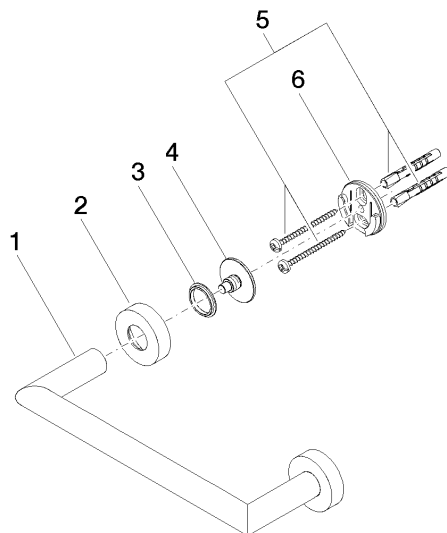

83 020 979 Versione del prodotto da 01/07/2023

- interasse 200 mm
- larghezza 240mm
- altezza 40 mm
- rosetta Ø 40 mm
- sporgenza 75 mm

	Nero opaco	83 020 979-33
	Cromato	83 020 979-00
	Platinato spazzolato	83 020 979-06
	Dark Chrome	83 020 979-19
	Light Gold	83 020 979-26
	Light Gold spazzolato	83 020 979-27
	Bronzo spazzolato	83 020 979-42
	Champagne spazzolato (Oro 22k)	83 020 979-46
	Champagne (Oro 22k)	83 020 979-47
	Cromo spazzolato	83 020 979-93
	Dark Platinum spazzolato	83 020 979-99

83 020 979 Versione del prodotto da 01/07/2023

mm [inches]

83 020 979 Versione del prodotto da 01/07/2023

Parts for other
finishes can be found
here: Cromato

Elenco delle parti di ricambio

N.	Codice articolo	Denominazione	Quantità necessaria	Tempo di produzione
6	08 17 97 501 07	sostegno	2,00	2
4	08 17 97 560 90	sostegno	2,00	2
2	08 27 97 502-33	rosetta	2,00	30
5	05 30 31 025 00 90	set di fissaggio	2,00	2
3	08 30 11 517 90	anello	2,00	2
1	05 28 22 545 00-33	sostegno	1,00	30