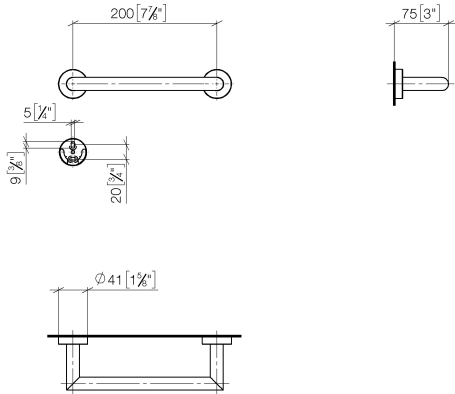

83 020 979 Versione del prodotto da 01/07/2023

- interasse 200 mm
- larghezza 240mm
- altezza 40 mm
- rosetta Ø 40 mm
- sporgenza 75 mm

	Nero opaco	83 020 979-33
	Cromato	83 020 979-00
	Platinato spazzolato	83 020 979-06
	Dark Chrome	83 020 979-19
	Light Gold	83 020 979-26
	Light Gold spazzolato	83 020 979-27
	Bronzo spazzolato	83 020 979-42
	Champagne spazzolato (Oro 22k)	83 020 979-46
	Champagne (Oro 22k)	83 020 979-47
	Cromo spazzolato	83 020 979-93
	Dark Platinum spazzolato	83 020 979-99

83 020 979 Versione del prodotto da 01/07/2023

mm [inches]

83 020 979 Versione del prodotto da 01/07/2023

Parts for other
finishes can be found
here: Cromato

Elenco delle parti di ricambio

N.	Codice articolo	Denominazione	Quantità necessaria	Tempo di produzione
6	08 17 97 501 07	sostegno	2,00	2
4	08 17 97 560 90	sostegno	2,00	2
2	08 27 97 502-33	rosetta	2,00	30
5	05 30 31 025 00 90	set di fissaggio	2,00	2
3	08 30 11 517 90	anello	2,00	2
1	05 28 22 545 00-33	sostegno	1,00	30