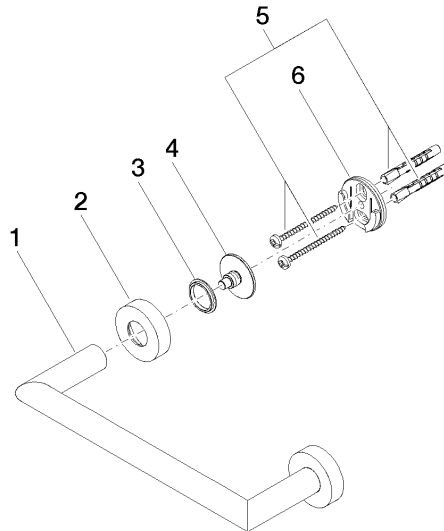

83 020 979

- interasse 200 mm
- larghezza 240mm
- altezza 40 mm
- rosetta Ø 40 mm
- sporgenza 75 mm

Compatibile con: LISSÉ, META

	Nero opaco	83 020 979-33
	Cromato	83 020 979-00
	Platinato spazzolato	83 020 979-06
	Dark Chrome	83 020 979-19
	Light Gold	83 020 979-26
	Light Gold spazzolato	83 020 979-27
	Bronzo spazzolato	83 020 979-42
	Champagne spazzolato (Oro 22k)	83 020 979-46
	Champagne (Oro 22k)	83 020 979-47
	Cromo spazzolato	83 020 979-93
	Dark Platinum spazzolato	83 020 979-99

83 020 979

mm [inches]

83 020 979

Parts for other  
finishes can be found  
here: Cromato

### Elenco delle parti di ricambio

N.	Codice articolo	Denominazione	Quantità necessaria	Tempo di produzione
1	05 28 22 545 00-33	sostegno	1	30
2	08 27 97 502-33	rosetta	2	30
3	08 30 11 517 90	anello	2	2
4	08 17 97 560 90	sostegno	2	2
5	05 30 31 025 00 90	set di fissaggio	2	2
6	08 17 97 501 07	sostegno	2	2