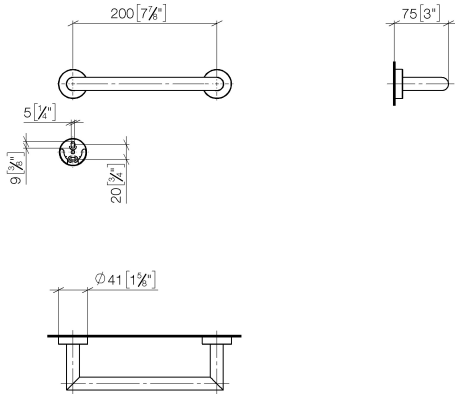

83 020 979

- interasse 200 mm
- larghezza 240mm
- altezza 40 mm
- rosetta Ø 40 mm
- sporgenza 75 mm

Compatibile con: LISSÉ, META

	Bronzo spazzolato	83 020 979-42
	Cromato	83 020 979-00
	Platinato spazzolato	83 020 979-06
	Dark Chrome	83 020 979-19
	Light Gold	83 020 979-26
	Light Gold spazzolato	83 020 979-27
	Nero opaco	83 020 979-33
	Champagne spazzolato (Oro 22k)	83 020 979-46
	Champagne (Oro 22k)	83 020 979-47
	Cromo spazzolato	83 020 979-93
	Dark Platinum spazzolato	83 020 979-99

83 020 979

mm [inches]

83 020 979

Parts for other
finishes can be found
here: Cromato

Elenco delle parti di ricambio

N.	Codice articolo	Denominazione	Quantità necessaria	Tempo di produzione
1	05 28 22 545 00-42	sostegno	1	60
2	08 27 97 502-42	rosetta	2	60
3	08 30 11 517 90	anello	2	2
4	08 17 97 560 90	sostegno	2	2
5	05 30 31 025 00 90	set di fissaggio	2	2
6	08 17 97 501 07	sostegno	2	2