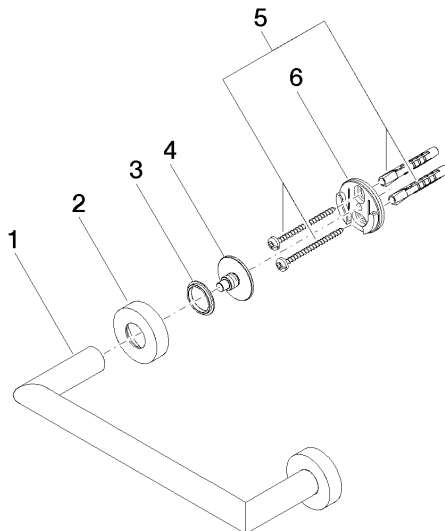

83 020 979

- interasse 200 mm
- larghezza 240mm
- altezza 40 mm
- rosetta Ø 40 mm
- sporgenza 75 mm

Compatibile con: LISSÉ, META

	Bronzo spazzolato	83 020 979-42
	Cromato	83 020 979-00
	Platinato spazzolato	83 020 979-06
	Dark Chrome	83 020 979-19
	Light Gold	83 020 979-26
	Light Gold spazzolato	83 020 979-27
	Nero opaco	83 020 979-33
	Champagne spazzolato (Oro 22k)	83 020 979-46
	Champagne (Oro 22k)	83 020 979-47
	Cromo spazzolato	83 020 979-93
	Dark Platinum spazzolato	83 020 979-99

83 020 979

mm [inches]

83 020 979

Parts for other
finishes can be found
here: Cromato

Elenco delle parti di ricambio

N.	Codice articolo	Denominazione	Quantità necessaria	Tempo di produzione
1	05 28 22 545 00-42	sostegno	1	60
2	08 27 97 502-42	rosetta	2	60
3	08 30 11 517 90	anello	2	2
4	08 17 97 560 90	sostegno	2	2
5	05 30 31 025 00 90	set di fissaggio	2	2
6	08 17 97 501 07	sostegno	2	2