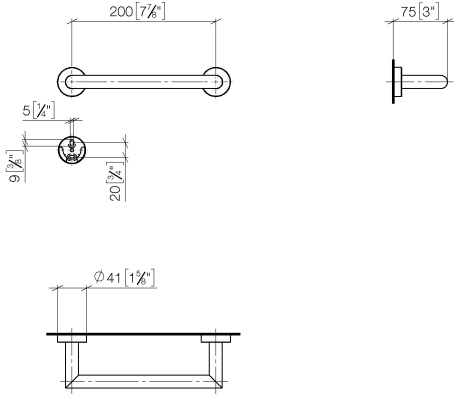

83 020 979

- interasse 200 mm
- larghezza 240mm
- altezza 40 mm
- rosetta Ø 40 mm
- sporgenza 75 mm

Compatibile con: LISSÉ, META

	Champagne spazzolato (Oro 22k)	83 020 979-46
	Cromato	83 020 979-00
	Platinato spazzolato	83 020 979-06
	Dark Chrome	83 020 979-19
	Light Gold	83 020 979-26
	Light Gold spazzolato	83 020 979-27
	Nero opaco	83 020 979-33
	Bronzo spazzolato	83 020 979-42
	Champagne (Oro 22k)	83 020 979-47
	Cromo spazzolato	83 020 979-93
	Dark Platinum spazzolato	83 020 979-99

83 020 979

mm [inches]

83 020 979

Parts for other
finishes can be found
here: Cromato

Elenco delle parti di ricambio

N.	Codice articolo	Denominazione	Quantità necessaria	Tempo di produzione
1	05 28 22 545 00-46	sostegno	1	60
2	08 27 97 502-46	rosetta	2	60
3	08 30 11 517 90	anello	2	2
4	08 17 97 560 90	sostegno	2	2
5	05 30 31 025 00 90	set di fissaggio	2	2
6	08 17 97 501 07	sostegno	2	2