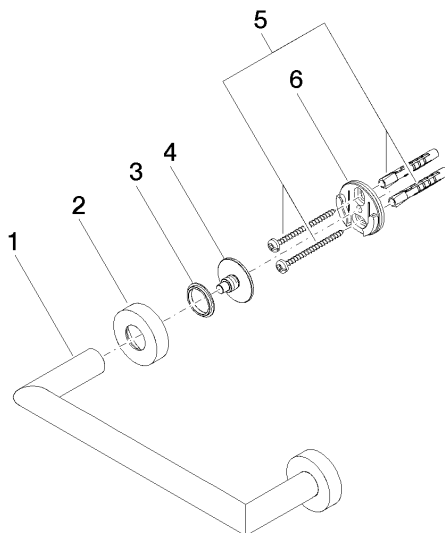

83 020 979

- interasse 200 mm
- larghezza 240mm
- altezza 40 mm
- rosetta Ø 40 mm
- sporgenza 75 mm

Compatibile con: LISSÉ, META

	Champagne spazzolato (Oro 22k)	83 020 979-46
	Cromato	83 020 979-00
	Platinato spazzolato	83 020 979-06
	Dark Chrome	83 020 979-19
	Light Gold	83 020 979-26
	Light Gold spazzolato	83 020 979-27
	Nero opaco	83 020 979-33
	Bronzo spazzolato	83 020 979-42
	Champagne (Oro 22k)	83 020 979-47
	Cromo spazzolato	83 020 979-93
	Dark Platinum spazzolato	83 020 979-99

83 020 979

mm [inches]

83 020 979

Parts for other
finishes can be found
here: Cromato

Elenco delle parti di ricambio

N.	Codice articolo	Denominazione	Quantità necessaria	Tempo di produzione
1	05 28 22 545 00-46	sostegno	1	60
2	08 27 97 502-46	rosetta	2	60
3	08 30 11 517 90	anello	2	2
4	08 17 97 560 90	sostegno	2	2
5	05 30 31 025 00 90	set di fissaggio	2	2
6	08 17 97 501 07	sostegno	2	2