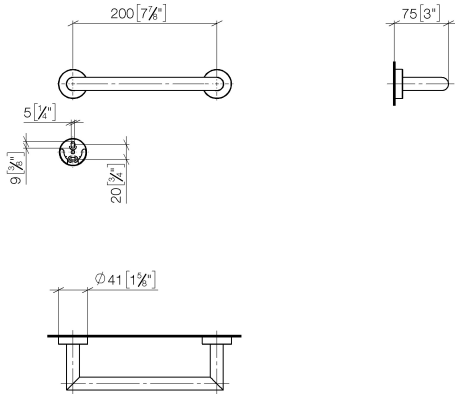

83 020 979

- interasse 200 mm
- larghezza 240mm
- altezza 40 mm
- rosetta Ø 40 mm
- sporgenza 75 mm

Compatibile con: LISSÉ, META

	Champagne spazzolato (Oro 22k)	83 020 979-46
	Cromato	83 020 979-00
	Platinato spazzolato	83 020 979-06
	Dark Chrome	83 020 979-19
	Light Gold	83 020 979-26
	Light Gold spazzolato	83 020 979-27
	Nero opaco	83 020 979-33
	Bronzo spazzolato	83 020 979-42
	Champagne (Oro 22k)	83 020 979-47
	Cromo spazzolato	83 020 979-93
	Dark Platinum spazzolato	83 020 979-99

83 020 979

mm [inches]

83 020 979

Parts for other
finishes can be found
here: Cromato

Elenco delle parti di ricambio

N.	Codice articolo	Denominazione	Quantità necessaria	Tempo di produzione
1	05 28 22 545 00-46	sostegno	1	60
2	08 27 97 502-46	rosetta	2	60
3	08 30 11 517 90	anello	2	2
4	08 17 97 560 90	sostegno	2	2
5	05 30 31 025 00 90	set di fissaggio	2	2
6	08 17 97 501 07	sostegno	2	2