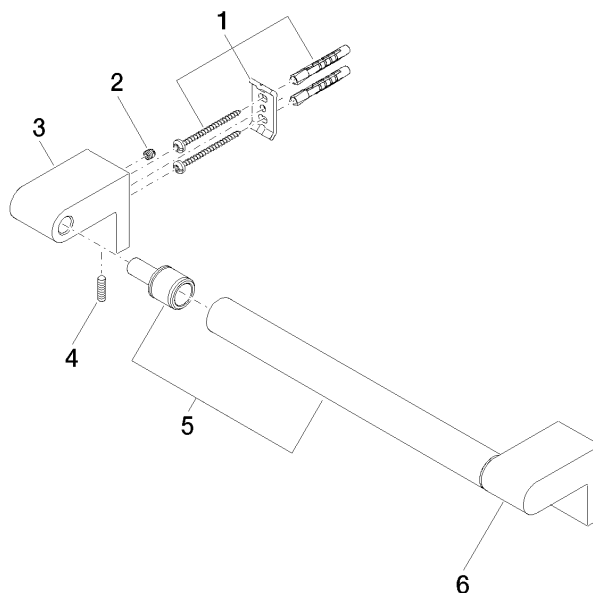

83 030 670

- interasse 300 mm
- larghezza 340mm
- altezza 60 mm
- sporgenza 73 mm

	Cromo spazzolato	83 030 670-93
	Cromato	83 030 670-00
	Platinato spazzolato	83 030 670-06
	Dark Chrome	83 030 670-19
	Nero opaco	83 030 670-33

83 030 670

mm [inches]

Certificati

TÜV_B0358530023_ TÜV_B0358530023_

Dt. EN.

83 030 670

Parts for other
finishes can be found
here: Cromato

Elenco delle parti di ricambio

N.	Codice articolo	Denominazione	Quantità necessaria	Tempo di produzione
1	05 17 20 736 00 90	set di fissaggio	2	2
2	09 31 11 049 90	perno	2	2
3	08 17 67 500-93	sostegno	1	20
4	04 31 11 113 00 90	perno	2	2
5	90 28 22 580 00-93	sostegno	1	20
6	08 17 67 501-93	sostegno	1	20