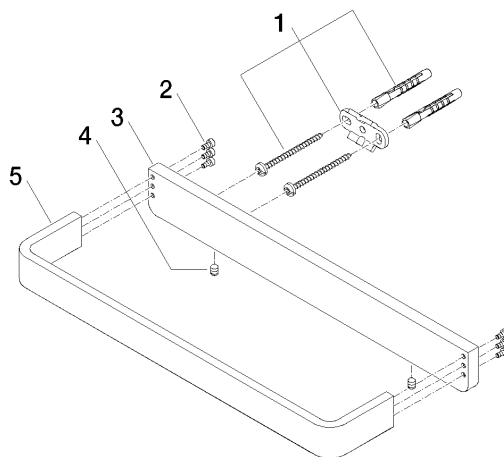

83 030 710

- interasse 185 mm
- larghezza 300mm
- altezza 35 mm
- sporgenza 70 mm

| | | |
|---|-------------------------|---------------|
|  | Platinato spazzolato | 83 030 710-06 |
|  | Cromato | 83 030 710-00 |

83 030 710

mm [inches]

83 030 710

Parts for other
finishes can be found
here: Cromato

Elenco delle parti di ricambio

| N. | Codice articolo | Denominazione | Quantità necessaria | Tempo di produzione |
|----|--------------------|------------------|---------------------|---------------------|
| 1 | 05 17 20 717 00 90 | set di fissaggio | 2 | 2 |
| 2 | 90 30 30 059 00 90 | vite | 2 | 2 |
| 3 | 08 17 71 500-06 | sostegno | 1 | 60 |
| 4 | 90 31 11 112 00 90 | perno | 2 | 2 |
| 5 | 08 17 71 550-06 | sostegno | 1 | 60 |