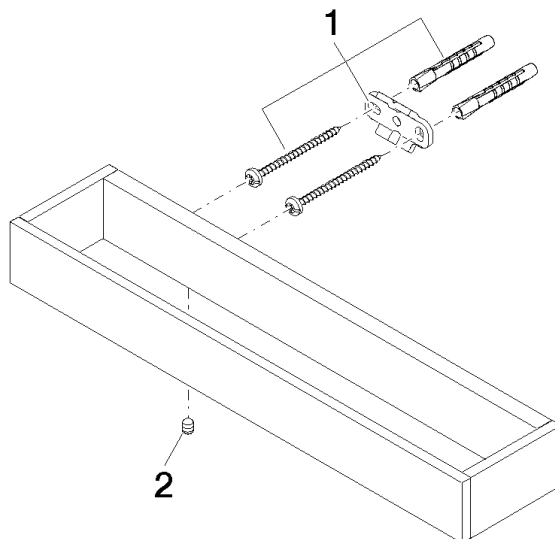

83 030 780

- interasse 185 mm
- larghezza 300mm
- altezza 35 mm
- sporgenza 65 mm

Compatibile con: MEM, CYO

	Platinato spazzolato	83 030 780-06
	Cromato	83 030 780-00
	Platinato	83 030 780-08
	Dark Chrome	83 030 780-19
	Ottone spazzolato (Oro 23k)	83 030 780-28
	Champagne spazzolato (Oro 22k)	83 030 780-46
	Champagne (Oro 22k)	83 030 780-47
	Dark Platinum spazzolato	83 030 780-99

83 030 780

mm [inches]

83 030 780

Parts for other  
finishes can be found  
here: Cromato

### Elenco delle parti di ricambio

N.	Codice articolo	Denominazione	Quantità necessaria	Tempo di produzione
1	05 17 20 717 00 90	set di fissaggio	2	2
2	90 31 11 004 00 90	perno	2	2