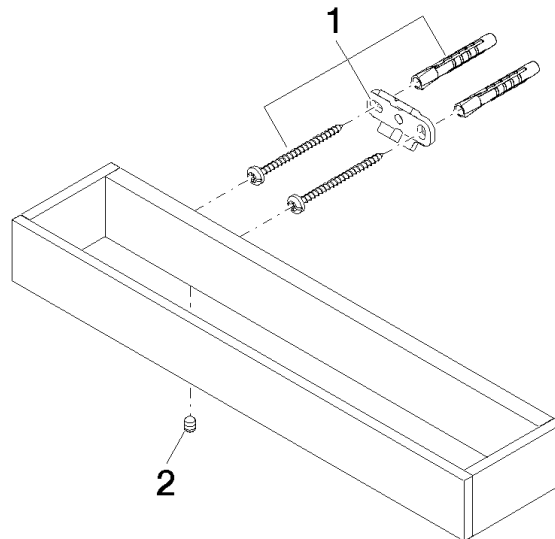

83 030 780

- interasse 185 mm
- larghezza 300mm
- altezza 35 mm
- sporgenza 65 mm

Compatibile con: MEM, CYO

	Champagne spazzolato (Oro 22k)	83 030 780-46
	Cromato	83 030 780-00
	Platinato spazzolato	83 030 780-06
	Platinato	83 030 780-08
	Dark Chrome	83 030 780-19
	Ottone spazzolato (Oro 23k)	83 030 780-28
	Champagne (Oro 22k)	83 030 780-47
	Dark Platinum spazzolato	83 030 780-99

83 030 780

mm [inches]

83 030 780

Parts for other  
finishes can be found  
here: Cromato

### Elenco delle parti di ricambio

N.	Codice articolo	Denominazione	Quantità necessaria	Tempo di produzione
1	05 17 20 717 00 90	set di fissaggio	2	2
2	90 31 11 004 00 90	perno	2	2