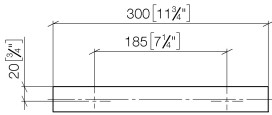

83 030 780

- interasse 185 mm
- larghezza 300mm
- altezza 35 mm
- sporgenza 65 mm

Compatibile con: MEM, CYO

	Champagne (Oro 22k)	83 030 780-47
	Cromato	83 030 780-00
	Platinato spazzolato	83 030 780-06
	Platinato	83 030 780-08
	Dark Chrome	83 030 780-19
	Ottone spazzolato (Oro 23k)	83 030 780-28
	Champagne spazzolato (Oro 22k)	83 030 780-46
	Dark Platinum spazzolato	83 030 780-99

83 030 780

mm [inches]

83 030 780

Parts for other  
finishes can be found  
here: Cromato