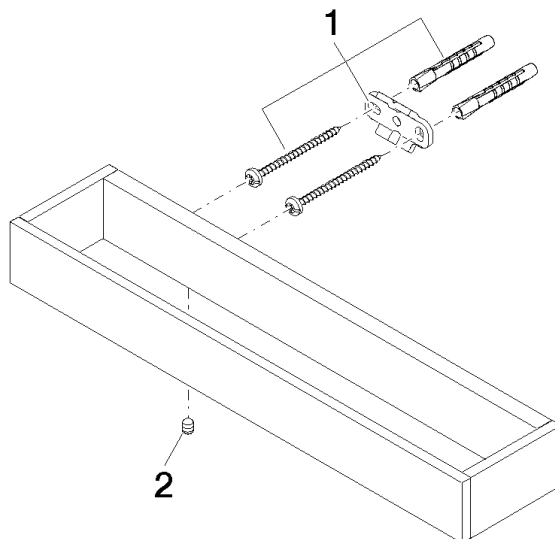

83 030 780

- interasse 185 mm
- larghezza 300mm
- altezza 35 mm
- sporgenza 65 mm

Compatibile con: MEM, CYO

	Champagne (Oro 22k)	83 030 780-47
	Cromato	83 030 780-00
	Platinato spazzolato	83 030 780-06
	Platinato	83 030 780-08
	Dark Chrome	83 030 780-19
	Ottone spazzolato (Oro 23k)	83 030 780-28
	Champagne spazzolato (Oro 22k)	83 030 780-46
	Dark Platinum spazzolato	83 030 780-99

83 030 780

mm [inches]

83 030 780

Parts for other  
finishes can be found  
here: Cromato

### Elenco delle parti di ricambio

N.	Codice articolo	Denominazione	Quantità necessaria	Tempo di produzione
1	05 17 20 717 00 90	set di fissaggio	2	2
2	90 31 11 004 00 90	perno	2	2