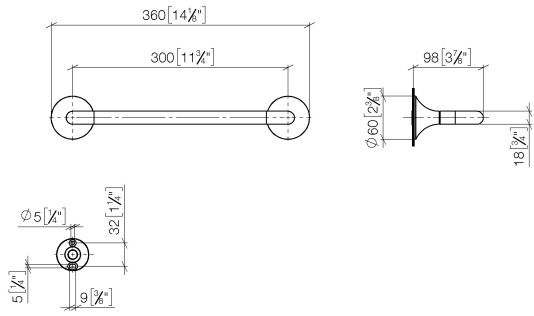

83 030 809

- interasse 300 mm
- larghezza 360mm
- altezza 60 mm
- rosetta Ø 60 mm
- sporgenza 98 mm

	Dark Chrome	83 030 809-19
	Cromato	83 030 809-00
	Platinato spazzolato	83 030 809-06
	Platinato	83 030 809-08
	Ottone spazzolato (Oro 23k)	83 030 809-28
	Bronzo spazzolato	83 030 809-42
	Champagne spazzolato (Oro 22k)	83 030 809-46
	Champagne (Oro 22k)	83 030 809-47
	Dark Platinum spazzolato	83 030 809-99

83 030 809

mm [inches]

83 030 809

Parts for other
finishes can be found
here: Cromato