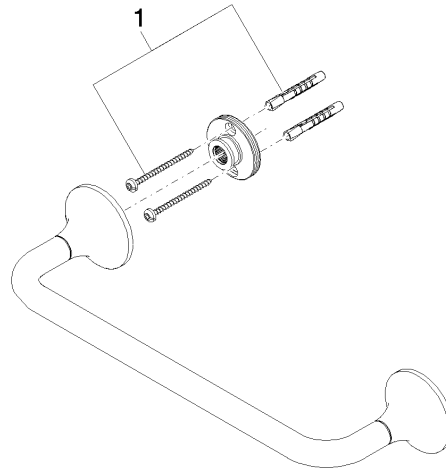

83 030 809

- interasse 300 mm
- larghezza 360mm
- altezza 60 mm
- rosetta Ø 60 mm
- sporgenza 98 mm

	Ottone spazzolato (Oro 23k)	83 030 809-28
	Cromato	83 030 809-00
	Platinato spazzolato	83 030 809-06
	Platinato	83 030 809-08
	Dark Chrome	83 030 809-19
	Bronzo spazzolato	83 030 809-42
	Champagne spazzolato (Oro 22k)	83 030 809-46
	Champagne (Oro 22k)	83 030 809-47
	Dark Platinum spazzolato	83 030 809-99

83 030 809

mm [inches]

83 030 809

Parts for other
finishes can be found
here: Cromato

Elenco delle parti di ricambio

N.	Codice articolo	Denominazione	Quantità necessaria	Tempo di produzione
1	05 30 31 025 00 90	set di fissaggio	1	2