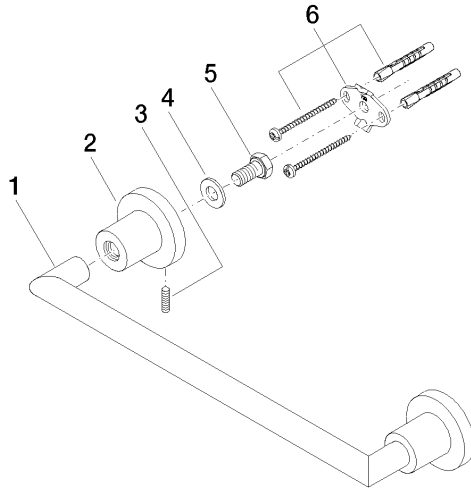

83 030 892

- interasse 300 mm
- larghezza 355mm
- altezza 55 mm
- rosetta Ø 55 mm
- sporgenza 80 mm

	Ottone spazzolato (Oro 23k)	83 030 892-28
	Cromato	83 030 892-00
	Platinato spazzolato	83 030 892-06
	Platinato	83 030 892-08
	Dark Chrome	83 030 892-19
	Nero opaco	83 030 892-33
	Champagne spazzolato (Oro 22k)	83 030 892-46
	Champagne (Oro 22k)	83 030 892-47
	Cromo spazzolato	83 030 892-93
	Dark Platinum spazzolato	83 030 892-99

83 030 892

mm [inches]

### Elenco delle parti di ricambio

N.	Codice articolo	Denominazione	Quantità necessaria	Tempo di produzione
1	05 28 22 587 00-28	sostegno	1	20
2	08 17 89 505-28	sostegno	2	20
3	04 31 11 113 00 90	perno	2	2
4	09 30 11 046 90	rondella	2	2
5	09 30 30 071 90	vite	2	2
6	05 17 20 739 00 90	set di fissaggio	2	2