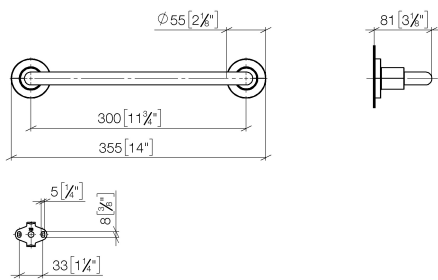

83 030 892

- interasse 300 mm
- larghezza 355mm
- altezza 55 mm
- rosetta Ø 55 mm
- sporgenza 80 mm

	Ottone spazzolato (Oro 23k)	83 030 892-28
	Cromato	83 030 892-00
	Platinato spazzolato	83 030 892-06
	Platinato	83 030 892-08
	Dark Chrome	83 030 892-19
	Nero opaco	83 030 892-33
	Champagne spazzolato (Oro 22k)	83 030 892-46
	Champagne (Oro 22k)	83 030 892-47
	Cromo spazzolato	83 030 892-93
	Dark Platinum spazzolato	83 030 892-99

83 030 892

mm [inches]

### Elenco delle parti di ricambio

N.	Codice articolo	Denominazione	Quantità necessaria	Tempo di produzione
1	05 28 22 587 00-28	sostegno	1	20
2	08 17 89 505-28	sostegno	2	20
3	04 31 11 113 00 90	perno	2	2
4	09 30 11 046 90	rondella	2	2
5	09 30 30 071 90	vite	2	2
6	05 17 20 739 00 90	set di fissaggio	2	2