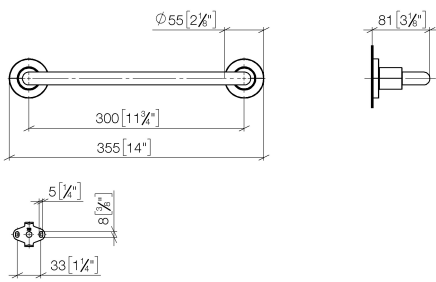

83 030 892

- interasse 300 mm
- larghezza 355mm
- altezza 55 mm
- rosetta Ø 55 mm
- sporgenza 80 mm

	Nero opaco	83 030 892-33
	Cromato	83 030 892-00
	Platinato spazzolato	83 030 892-06
	Platinato	83 030 892-08
	Dark Chrome	83 030 892-19
	Ottone spazzolato (Oro 23k)	83 030 892-28
	Champagne spazzolato (Oro 22k)	83 030 892-46
	Champagne (Oro 22k)	83 030 892-47
	Cromo spazzolato	83 030 892-93
	Dark Platinum spazzolato	83 030 892-99

83 030 892

mm [inches]

Certificati

TÜV_B0358530023_ TÜV_B0358530023_

Dt. EN.

83 030 892

Parts for other
finishes can be found
here: Cromato

Elenco delle parti di ricambio

N.	Codice articolo	Denominazione	Quantità necessaria	Tempo di produzione
1	05 28 22 587 00-33	sostegno	1	30
2	08 17 89 505-33	sostegno	2	30
3	04 31 11 113 00 90	perno	2	2
4	09 30 11 046 90	rondella	2	2
5	09 30 30 071 90	vite	2	2
6	05 17 20 739 00 90	set di fissaggio	2	2