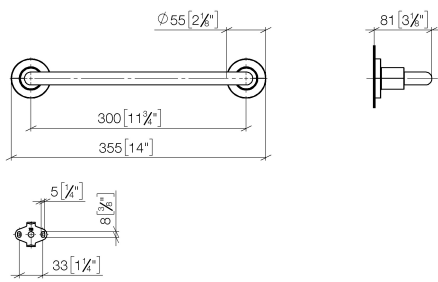

83 030 892

- interasse 300 mm
- larghezza 355mm
- altezza 55 mm
- rosetta Ø 55 mm
- sporgenza 80 mm

	Cromo spazzolato	83 030 892-93
	Cromato	83 030 892-00
	Platinato spazzolato	83 030 892-06
	Platinato	83 030 892-08
	Dark Chrome	83 030 892-19
	Ottone spazzolato (Oro 23k)	83 030 892-28
	Nero opaco	83 030 892-33
	Champagne spazzolato (Oro 22k)	83 030 892-46
	Champagne (Oro 22k)	83 030 892-47
	Dark Platinum spazzolato	83 030 892-99

83 030 892

mm [inches]

Certificati

TÜV_B0358530023_ TÜV_B0358530023_

Dt. EN.

83 030 892

Parts for other
finishes can be found
here: Cromato

Elenco delle parti di ricambio

N.	Codice articolo	Denominazione	Quantità necessaria	Tempo di produzione
1	05 28 22 587 00-93	sostegno	1	20
2	08 17 89 505-93	sostegno	2	20
3	04 31 11 113 00 90	perno	2	2
4	09 30 11 046 90	rondella	2	2
5	09 30 30 071 90	vite	2	2
6	05 17 20 739 00 90	set di fissaggio	2	2