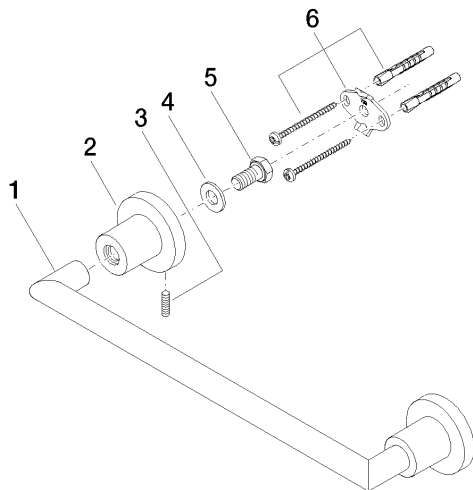

83 030 892

- interasse 300 mm
- larghezza 355mm
- altezza 55 mm
- rosetta Ø 55 mm
- sporgenza 80 mm

	Cromo spazzolato	83 030 892-93
	Cromato	83 030 892-00
	Platinato spazzolato	83 030 892-06
	Platinato	83 030 892-08
	Dark Chrome	83 030 892-19
	Ottone spazzolato (Oro 23k)	83 030 892-28
	Nero opaco	83 030 892-33
	Champagne spazzolato (Oro 22k)	83 030 892-46
	Champagne (Oro 22k)	83 030 892-47
	Dark Platinum spazzolato	83 030 892-99

83 030 892

mm [inches]

Certificati

TÜV_B0358530023_ TÜV_B0358530023_

Dt. EN.

83 030 892

Parts for other
finishes can be found
here: Cromato

Elenco delle parti di ricambio

N.	Codice articolo	Denominazione	Quantità necessaria	Tempo di produzione
1	05 28 22 587 00-93	sostegno	1	20
2	08 17 89 505-93	sostegno	2	20
3	04 31 11 113 00 90	perno	2	2
4	09 30 11 046 90	rondella	2	2
5	09 30 30 071 90	vite	2	2
6	05 17 20 739 00 90	set di fissaggio	2	2