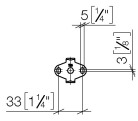

83 045 892

- interasse 450 mm
- larghezza 505mm
- altezza 55 mm
- rosetta Ø 55 mm
- sporgenza 81 mm

Compatibile con TARA

	Cromato	83 045 892-00
	Platinato spazzolato	83 045 892-06
	Platinato	83 045 892-08
	Dark Chrome	83 045 892-19
	Ottone spazzolato (Oro 23k)	83 045 892-28
	Nero opaco	83 045 892-33
	Bronzo spazzolato	83 045 892-42
	Champagne spazzolato (Oro 22k)	83 045 892-46
	Champagne (Oro 22k)	83 045 892-47
	Cromo spazzolato	83 045 892-93
	Dark Platinum spazzolato	83 045 892-99

83 045 892

mm [inches]

83 045 892

Versione del prodotto da 4/1/2024

Parts for other
finishes can be found
here: Platinato
spazzolato

TARA Asta portasciugamani - Cromato

TARA

83 045 892