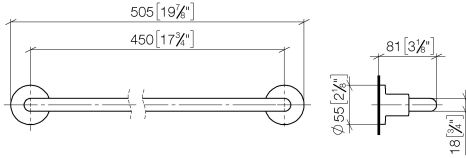

83 045 892

- interasse 450 mm
- larghezza 505mm
- altezza 55 mm
- rosetta Ø 55 mm
- sporgenza 81 mm

Compatibile con TARA

	Cromato	83 045 892-00
	Platinato spazzolato	83 045 892-06
	Platinato	83 045 892-08
	Dark Chrome	83 045 892-19
	Ottone spazzolato (Oro 23k)	83 045 892-28
	Nero opaco	83 045 892-33
	Bronzo spazzolato	83 045 892-42
	Champagne spazzolato (Oro 22k)	83 045 892-46
	Champagne (Oro 22k)	83 045 892-47
	Cromo spazzolato	83 045 892-93
	Dark Platinum spazzolato	83 045 892-99

83 045 892

mm [inches]

83 045 892

Versione del prodotto da 4/1/2024

Parts for other
finishes can be found
here: Platinato
spazzolato

TARA Asta portasciugamani - Cromato

TARA

83 045 892

Elenco delle parti di ricambio

Versione del prodotto da 4/1/2024

N.	Codice articolo	Denominazione	Quantità necessaria	Tempo di produzione
	05 28 22 588 00-00	sostegno	11	10