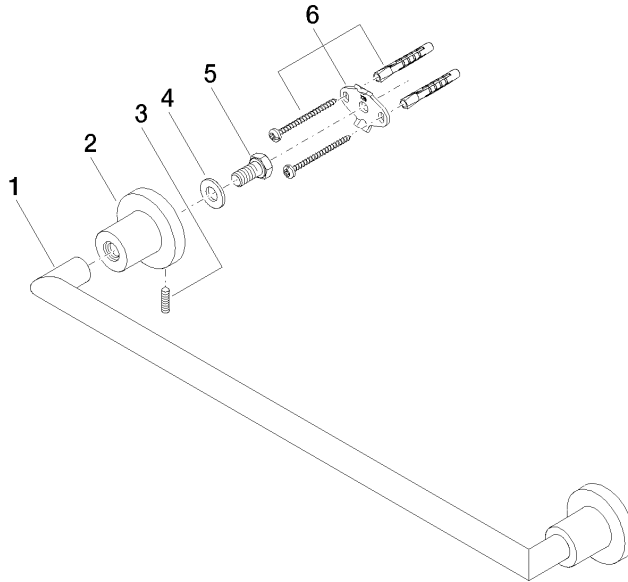

83 045 892

- interasse 450 mm
- larghezza 505mm
- altezza 55 mm
- rosetta Ø 55 mm
- sporgenza 81 mm

Compatibile con TARA

	Cromato	83 045 892-00
	Platinato spazzolato	83 045 892-06
	Platinato	83 045 892-08
	Dark Chrome	83 045 892-19
	Ottone spazzolato (Oro 23k)	83 045 892-28
	Nero opaco	83 045 892-33
	Bronzo spazzolato	83 045 892-42
	Champagne spazzolato (Oro 22k)	83 045 892-46
	Champagne (Oro 22k)	83 045 892-47
	Cromo spazzolato	83 045 892-93
	Dark Platinum spazzolato	83 045 892-99

83 045 892

mm [inches]

83 045 892

Versione del prodotto da 4/1/2024

Parts for other
finishes can be found
here: Platinato
spazzolato

TARA Asta portasciugamani - Cromato

TARA

83 045 892

Elenco delle parti di ricambio

Versione del prodotto da 4/1/2024

N.	Codice articolo	Denominazione	Quantità necessaria	Tempo di produzione
	05 28 22 588 00-00	sostegno	11	10