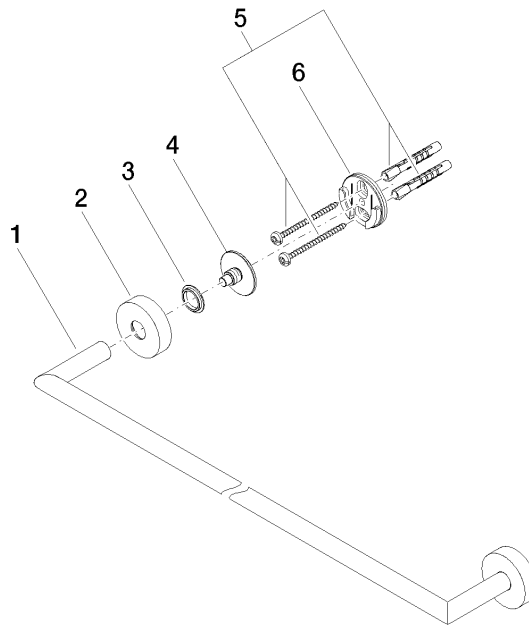

## EDITION PRO Asta portasciugamani - Nero opaco

---

83 060 626

- interasse 600 mm
- larghezza 641 mm
- altezza 41 mm
- rosetta Ø 41 mm
- sporgenza 66 mm

|   |                  |               |
|---|------------------|---------------|
|  | Nero opaco       | 83 060 626-33 |
|  | Cromato          | 83 060 626-00 |
|  | Cromo spazzolato | 83 060 626-93 |

EDITION PRO Asta portasciugamani - Nero opaco

---

83 060 626

mm [inches]

**EDITION PRO Asta portasciugamani - Nero opaco**

83 060 626

Parts for other finishes can be found here: Cromato

**Elenco delle parti di ricambio**

| <b>N.</b> | <b>Codice articolo</b> | <b>Denominazione</b> | <b>Quantità necessaria</b> | <b>Tempo di produzione</b> |
|-----------|------------------------|----------------------|----------------------------|----------------------------|
| 1         | 05 28 22 622 00-33     | sostegno             | 1                          | 30                         |
| 2         | 08 27 97 500-33        | rosetta              | 2                          | 30                         |
| 3         | 08 30 11 516 90        | anello               | 2                          | 2                          |
| 4         | 08 17 97 560 90        | sostegno             | 2                          | 2                          |
| 5         | 05 30 31 025 00 90     | set di fissaggio     | 1                          | 2                          |
| 6         | 08 17 97 501 07        | sostegno             | 2                          | 2                          |