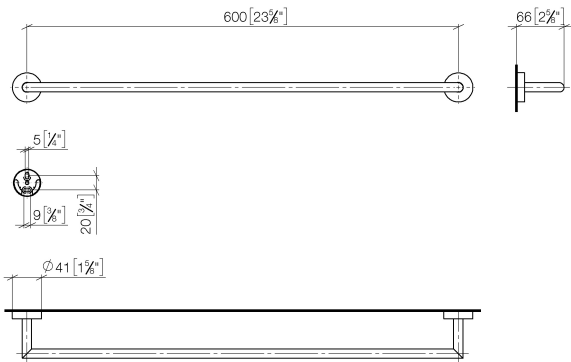

## EDITION PRO Asta portasciugamani - Nero opaco

---

83 060 626

- interasse 600 mm
- larghezza 641 mm
- altezza 41 mm
- rosetta Ø 41 mm
- sporgenza 66 mm

|   |                  |               |
|---|------------------|---------------|
|  | Nero opaco       | 83 060 626-33 |
|  | Cromato          | 83 060 626-00 |
|  | Cromo spazzolato | 83 060 626-93 |

EDITION PRO Asta portasciugamani - Nero opaco

---

83 060 626

mm [inches]

**EDITION PRO Asta portasciugamani - Nero opaco**

83 060 626

Parts for other finishes can be found here: Cromato

**Elenco delle parti di ricambio**

| <b>N.</b> | <b>Codice articolo</b> | <b>Denominazione</b> | <b>Quantità necessaria</b> | <b>Tempo di produzione</b> |
|-----------|------------------------|----------------------|----------------------------|----------------------------|
| 1         | 05 28 22 622 00-33     | sostegno             | 1                          | 30                         |
| 2         | 08 27 97 500-33        | rosetta              | 2                          | 30                         |
| 3         | 08 30 11 516 90        | anello               | 2                          | 2                          |
| 4         | 08 17 97 560 90        | sostegno             | 2                          | 2                          |
| 5         | 05 30 31 025 00 90     | set di fissaggio     | 1                          | 2                          |
| 6         | 08 17 97 501 07        | sostegno             | 2                          | 2                          |