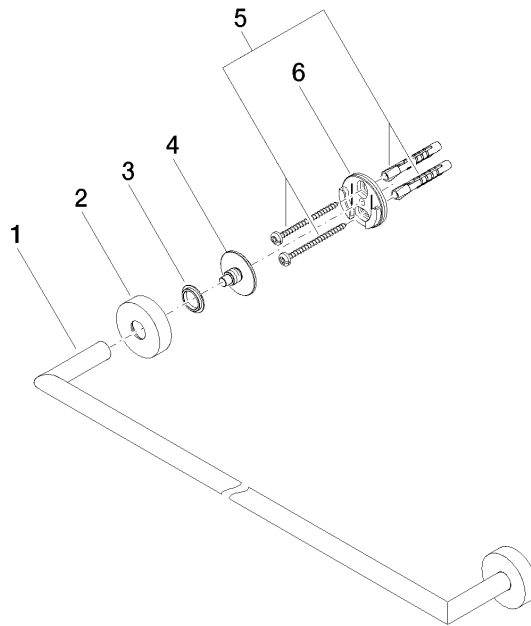

## EDITION PRO Asta portasciugamani - Cromo spazzolato

---

83 060 626

- interasse 600 mm
- larghezza 641 mm
- altezza 41 mm
- rosetta Ø 41 mm
- sporgenza 66 mm

	Cromo spazzolato	83 060 626-93
	Cromato	83 060 626-00
	Nero opaco	83 060 626-33

EDITION PRO Asta portasciugamani - Cromo spazzolato

83 060 626

mm [inches]

**EDITION PRO Asta portasciugamani - Cromo spazzolato**

83 060 626

Parts for other finishes can be found here: Cromato

**Elenco delle parti di ricambio**

<b>N.</b>	<b>Codice articolo</b>	<b>Denominazione</b>	<b>Quantità necessaria</b>	<b>Tempo di produzione</b>
1	05 28 22 622 00-93	sostegno	1	20
2	08 27 97 500-93	rosetta	2	20
3	08 30 11 516 90	anello	2	2
4	08 17 97 560 90	sostegno	2	2
5	05 30 31 025 00 90	set di fissaggio	1	2
6	08 17 97 501 07	sostegno	2	2