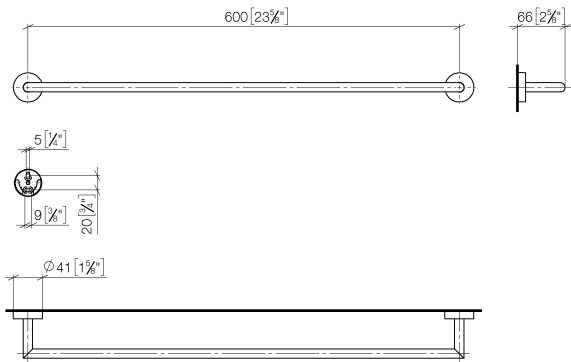

## EDITION PRO Asta portasciugamani - Cromo spazzolato

---

83 060 626

- interasse 600 mm
- larghezza 641 mm
- altezza 41 mm
- rosetta Ø 41 mm
- sporgenza 66 mm

	Cromo spazzolato	83 060 626-93
	Cromato	83 060 626-00
	Nero opaco	83 060 626-33

EDITION PRO Asta portasciugamani - Cromo spazzolato

83 060 626

mm [inches]

**EDITION PRO Asta portasciugamani - Cromo spazzolato**

83 060 626

Parts for other finishes can be found here: Cromato

**Elenco delle parti di ricambio**

<b>N.</b>	<b>Codice articolo</b>	<b>Denominazione</b>	<b>Quantità necessaria</b>	<b>Tempo di produzione</b>
1	05 28 22 622 00-93	sostegno	1	20
2	08 27 97 500-93	rosetta	2	20
3	08 30 11 516 90	anello	2	2
4	08 17 97 560 90	sostegno	2	2
5	05 30 31 025 00 90	set di fissaggio	1	2
6	08 17 97 501 07	sostegno	2	2