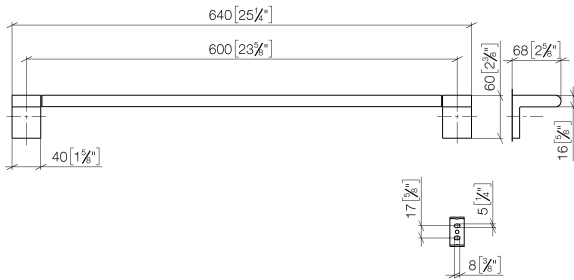

83 060 670 Versione del prodotto da 4/1/2024

- interasse 600 mm
- larghezza 645mm
- altezza 60 mm
- sporgenza 73 mm

Compatibile con ELIO, ENO, LOT, MEM e TARA
ULTRA

83 060 670 Versione del prodotto da 4/1/2024

mm [inches]

Elenco delle parti di ricambio

N.	Codice articolo	Denominazione	Quantità necessaria	Tempo di produzione
1	05 17 20 736 00 90	set di fissaggio	2	2
2	09 31 11 049 90	perno	2	2
3	08 17 67 502-00	sostegno	1	10
4	04 31 11 113 00 90	perno	2	2
5	90 28 22 652 00-00	sostegno	1	10
6	08 17 67 503-00	sostegno	1	10