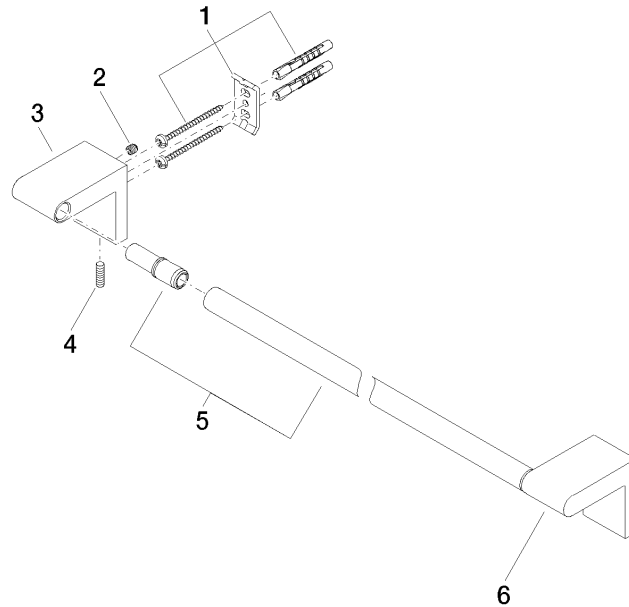

83 060 670 Versione del prodotto da 4/1/2024

- interasse 600 mm
- larghezza 645mm
- altezza 60 mm
- sporgenza 73 mm

Compatibile con ELIO, ENO, LOT, MEM e TARA
ULTRA

83 060 670 Versione del prodotto da 4/1/2024

mm [inches]

Elenco delle parti di ricambio

N.	Codice articolo	Denominazione	Quantità necessaria	Tempo di produzione
1	05 17 20 736 00 90	set di fissaggio	2	2
2	09 31 11 049 90	perno	2	2
3	08 17 67 502-00	sostegno	1	10
4	04 31 11 113 00 90	perno	2	2
5	90 28 22 652 00-00	sostegno	1	10
6	08 17 67 503-00	sostegno	1	10