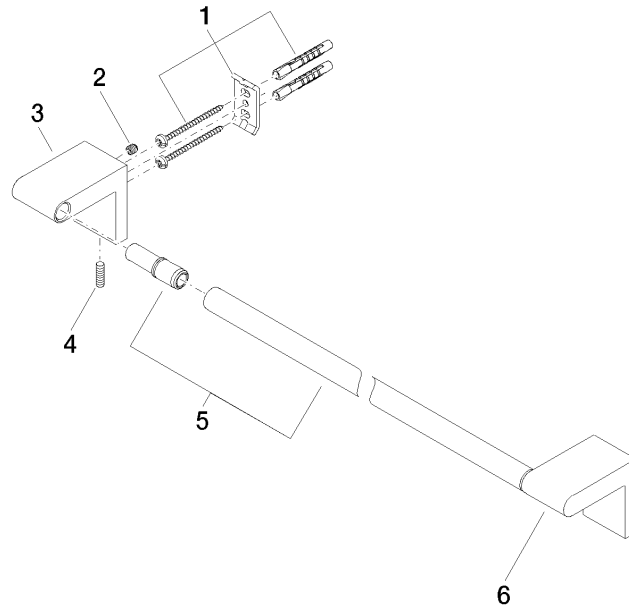

83 060 670

- interasse 600 mm
- larghezza 645mm
- altezza 60 mm
- sporgenza 73 mm

Compatibile con ELIO, ENO, LOT, MEM e TARA
ULTRA

	Platinato spazzolato	83 060 670-06
	Cromato	83 060 670-00
	Dark Chrome	83 060 670-19
	Nero opaco	83 060 670-33
	Cromo spazzolato	83 060 670-93

83 060 670

mm [inches]

83 060 670

Parts for other finishes can be found here: Cromato

Elenco delle parti di ricambio

N.	Codice articolo	Denominazione	Quantità necessaria	Tempo di produzione
1	05 17 20 736 00 90	set di fissaggio	2	2
2	09 31 11 049 90	perno	2	2
3	08 17 67 502-06	sostegno	1	10
4	04 31 11 113 00 90	perno	2	2
5	90 28 22 652 00-06	sostegno	1	10
6	08 17 67 503-06	sostegno	1	10