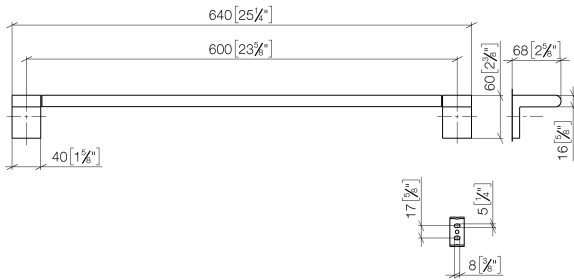

83 060 670

- interasse 600 mm
- larghezza 645mm
- altezza 60 mm
- sporgenza 73 mm

Compatibile con ELIO, ENO, LOT, MEM e TARA
ULTRA

	Platinato spazzolato	83 060 670-06
	Cromato	83 060 670-00
	Dark Chrome	83 060 670-19
	Nero opaco	83 060 670-33
	Cromo spazzolato	83 060 670-93

83 060 670

mm [inches]

83 060 670

Parts for other finishes can be found here: Cromato

Elenco delle parti di ricambio

N.	Codice articolo	Denominazione	Quantità necessaria	Tempo di produzione
1	05 17 20 736 00 90	set di fissaggio	2	2
2	09 31 11 049 90	perno	2	2
3	08 17 67 502-06	sostegno	1	10
4	04 31 11 113 00 90	perno	2	2
5	90 28 22 652 00-06	sostegno	1	10
6	08 17 67 503-06	sostegno	1	10