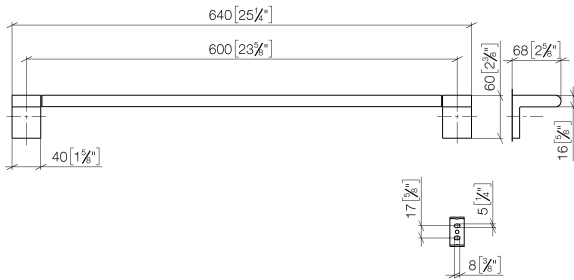

83 060 670

- interasse 600 mm
- larghezza 645mm
- altezza 60 mm
- sporgenza 73 mm

Compatibile con ELIO, ENO, LOT, MEM e TARA
ULTRA

	Dark Chrome	83 060 670-19
	Cromato	83 060 670-00
	Platinato spazzolato	83 060 670-06
	Nero opaco	83 060 670-33
	Cromo spazzolato	83 060 670-93

83 060 670

mm [inches]

83 060 670

Parts for other
finishes can be found
here: Cromato