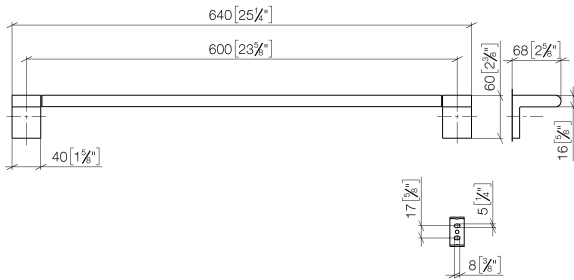

83 060 670

- interasse 600 mm
- larghezza 645mm
- altezza 60 mm
- sporgenza 73 mm

Compatibile con ELIO, ENO, LOT, MEM e TARA  
ULTRA

	Nero opaco	83 060 670-33
	Cromato	83 060 670-00
	Platinato spazzolato	83 060 670-06
	Dark Chrome	83 060 670-19
	Cromo spazzolato	83 060 670-93

83 060 670

mm [inches]

83 060 670

Parts for other  
finishes can be found  
here: Cromato