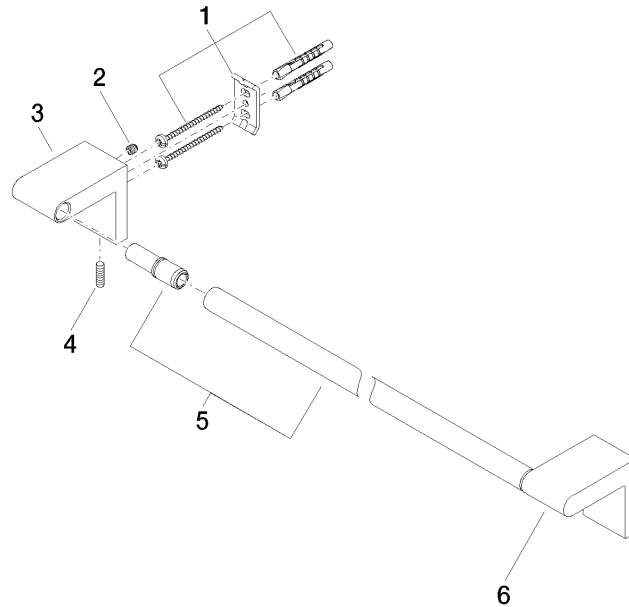

83 060 670

- interasse 600 mm
- larghezza 645mm
- altezza 60 mm
- sporgenza 73 mm

Compatibile con ELIO, ENO, LOT, MEM e TARA  
ULTRA

	Cromo spazzolato	83 060 670-93
	Cromato	83 060 670-00
	Platinato spazzolato	83 060 670-06
	Dark Chrome	83 060 670-19
	Nero opaco	83 060 670-33

83 060 670

mm [inches]

83 060 670

Parts for other  
finishes can be found  
here: Cromato

### Elenco delle parti di ricambio

N.	Codice articolo	Denominazione	Quantità necessaria	Tempo di produzione
1	05 17 20 736 00 90	set di fissaggio	2	2
2	09 31 11 049 90	perno	2	2
3	08 17 67 502-93	sostegno	1	20
4	04 31 11 113 00 90	perno	2	2
5	90 28 22 652 00-93	sostegno	1	20
6	08 17 67 503-93	sostegno	1	20