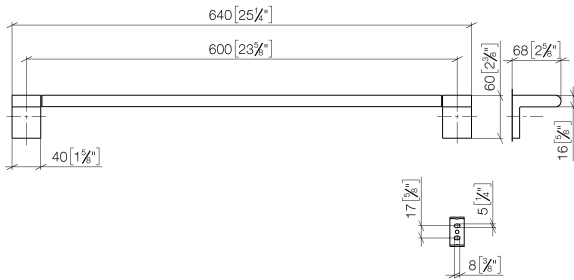

83 060 670

- interasse 600 mm
- larghezza 645mm
- altezza 60 mm
- sporgenza 73 mm

Compatibile con ELIO, ENO, LOT, MEM e TARA  
ULTRA

	Cromo spazzolato	83 060 670-93
	Cromato	83 060 670-00
	Platinato spazzolato	83 060 670-06
	Dark Chrome	83 060 670-19
	Nero opaco	83 060 670-33

83 060 670

mm [inches]

83 060 670

Parts for other  
finishes can be found  
here: Cromato

### Elenco delle parti di ricambio

N.	Codice articolo	Denominazione	Quantità necessaria	Tempo di produzione
1	05 17 20 736 00 90	set di fissaggio	2	2
2	09 31 11 049 90	perno	2	2
3	08 17 67 502-93	sostegno	1	20
4	04 31 11 113 00 90	perno	2	2
5	90 28 22 652 00-93	sostegno	1	20
6	08 17 67 503-93	sostegno	1	20