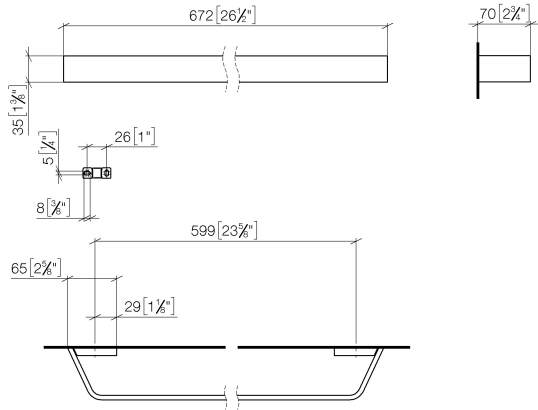

83 060 705

- interasse 599 mm
- larghezza 673mm
- altezza 35 mm
- sporgenza 70 mm

	Platinato spazzolato	83 060 705-06
	Cromato	83 060 705-00
	Dark Chrome	83 060 705-19
	Champagne spazzolato (Oro 22k)	83 060 705-46
	Champagne (Oro 22k)	83 060 705-47
	Dark Platinum spazzolato	83 060 705-99

83 060 705

mm [inches]

83 060 705

Parts for other finishes can be found here: Cromato

Elenco delle parti di ricambio

N.	Codice articolo	Denominazione	Quantità necessaria	Tempo di produzione
1	05 17 20 758 00 90	set di fissaggio	2	2
2	09 30 30 191 90	vite	6	2
3	08 17 70 500-06	sostegno	1	10
4	08 17 70 550-06	barra	1	10
5	08 17 70 501-06	sostegno	1	10
6	04 31 11 113 00 90	perno	2	2