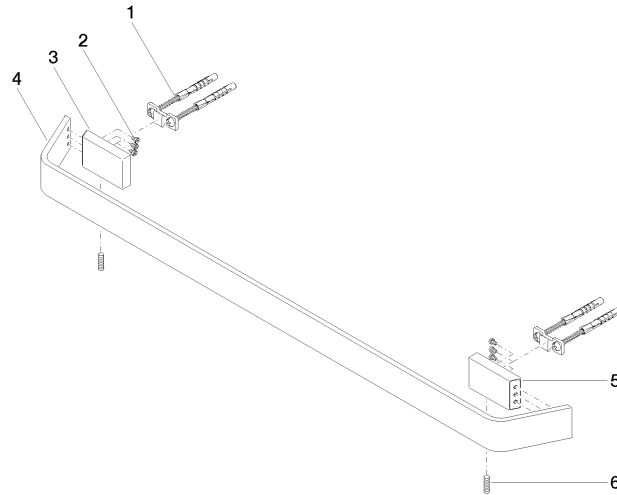

83 060 705

- interasse 599 mm
- larghezza 673mm
- altezza 35 mm
- sporgenza 70 mm

	Platinato spazzolato	83 060 705-06
	Cromato	83 060 705-00
	Dark Chrome	83 060 705-19
	Champagne spazzolato (Oro 22k)	83 060 705-46
	Champagne (Oro 22k)	83 060 705-47
	Dark Platinum spazzolato	83 060 705-99

83 060 705

mm [inches]

83 060 705

Parts for other finishes can be found here: Cromato

Elenco delle parti di ricambio

N.	Codice articolo	Denominazione	Quantità necessaria	Tempo di produzione
1	05 17 20 758 00 90	set di fissaggio	2	2
2	09 30 30 191 90	vite	6	2
3	08 17 70 500-06	sostegno	1	10
4	08 17 70 550-06	barra	1	10
5	08 17 70 501-06	sostegno	1	10
6	04 31 11 113 00 90	perno	2	2