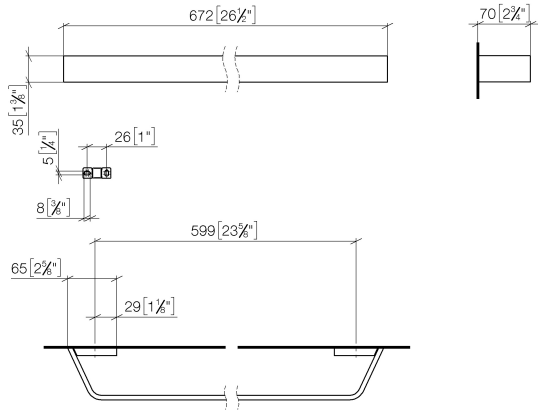

83 060 705

- interasse 599 mm
- larghezza 673mm
- altezza 35 mm
- sporgenza 70 mm

	Dark Chrome	83 060 705-19
	Cromato	83 060 705-00
	Platinato spazzolato	83 060 705-06
	Champagne spazzolato (Oro 22k)	83 060 705-46
	Champagne (Oro 22k)	83 060 705-47
	Dark Platinum spazzolato	83 060 705-99

83 060 705

mm [inches]

83 060 705

Parts for other finishes can be found here: Cromato

Elenco delle parti di ricambio

N.	Codice articolo	Denominazione	Quantità necessaria	Tempo di produzione
1	05 17 20 758 00 90	set di fissaggio	2	2
2	09 30 30 191 90	vite	6	2
3	08 17 70 500-19	sostegno	1	60
4	08 17 70 550-19	barra	1	60
5	08 17 70 501-19	sostegno	1	60
6	04 31 11 113 00 90	perno	2	2