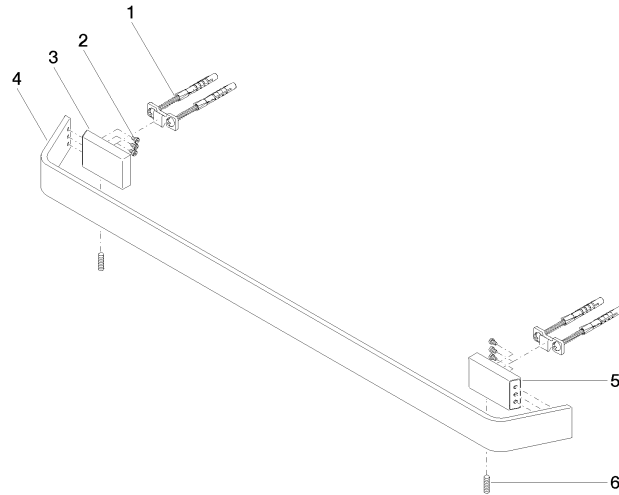

83 060 705

- interasse 599 mm
- larghezza 673mm
- altezza 35 mm
- sporgenza 70 mm

	Dark Chrome	83 060 705-19
	Cromato	83 060 705-00
	Platinato spazzolato	83 060 705-06
	Champagne spazzolato (Oro 22k)	83 060 705-46
	Champagne (Oro 22k)	83 060 705-47
	Dark Platinum spazzolato	83 060 705-99

83 060 705

mm [inches]

83 060 705

Parts for other finishes can be found here: Cromato

Elenco delle parti di ricambio

N.	Codice articolo	Denominazione	Quantità necessaria	Tempo di produzione
1	05 17 20 758 00 90	set di fissaggio	2	2
2	09 30 30 191 90	vite	6	2
3	08 17 70 500-19	sostegno	1	60
4	08 17 70 550-19	barra	1	60
5	08 17 70 501-19	sostegno	1	60
6	04 31 11 113 00 90	perno	2	2