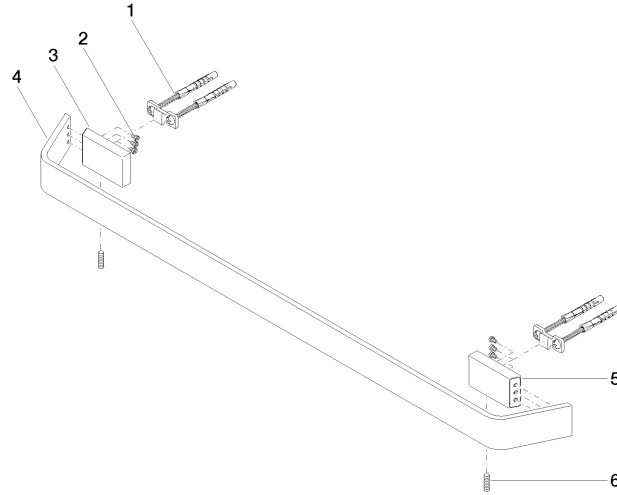

83 060 705

- interasse 599 mm
- larghezza 673mm
- altezza 35 mm
- sporgenza 70 mm

	Champagne spazzolato (Oro 22k)	83 060 705-46
	Cromato	83 060 705-00
	Platinato spazzolato	83 060 705-06
	Dark Chrome	83 060 705-19
	Champagne (Oro 22k)	83 060 705-47
	Dark Platinum spazzolato	83 060 705-99

83 060 705

mm [inches]

83 060 705

Parts for other finishes can be found here: Cromato

Elenco delle parti di ricambio

N.	Codice articolo	Denominazione	Quantità necessaria	Tempo di produzione
1	05 17 20 758 00 90	set di fissaggio	2	2
2	09 30 30 191 90	vite	6	2
3	08 17 70 500-46	sostegno	1	60
4	08 17 70 550-46	barra	1	60
5	08 17 70 501-46	sostegno	1	60
6	04 31 11 113 00 90	perno	2	2