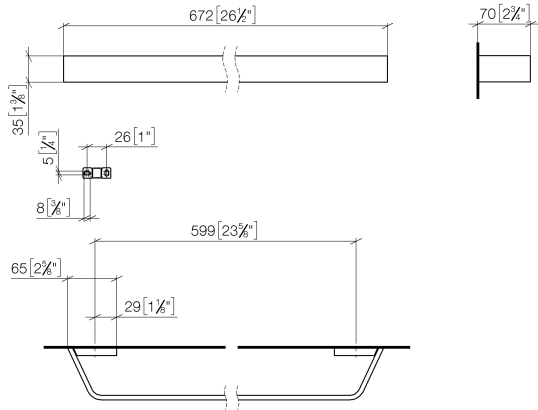

83 060 705

- interasse 599 mm
- larghezza 673mm
- altezza 35 mm
- sporgenza 70 mm

	Champagne spazzolato (Oro 22k)	83 060 705-46
	Cromato	83 060 705-00
	Platinato spazzolato	83 060 705-06
	Dark Chrome	83 060 705-19
	Champagne (Oro 22k)	83 060 705-47
	Dark Platinum spazzolato	83 060 705-99

83 060 705

mm [inches]

83 060 705

Parts for other finishes can be found here: Cromato

Elenco delle parti di ricambio

N.	Codice articolo	Denominazione	Quantità necessaria	Tempo di produzione
1	05 17 20 758 00 90	set di fissaggio	2	2
2	09 30 30 191 90	vite	6	2
3	08 17 70 500-46	sostegno	1	60
4	08 17 70 550-46	barra	1	60
5	08 17 70 501-46	sostegno	1	60
6	04 31 11 113 00 90	perno	2	2