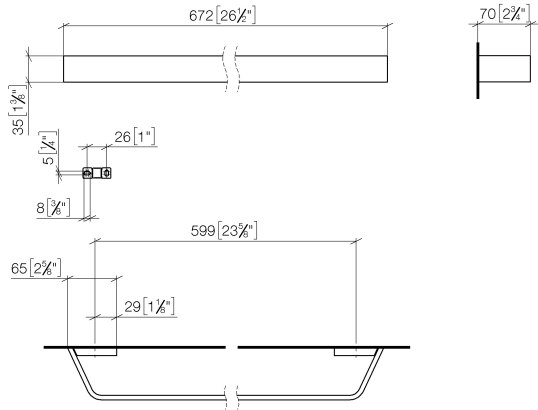

83 060 705

- interasse 599 mm
- larghezza 673mm
- altezza 35 mm
- sporgenza 70 mm

	Dark Platinum spazzolato	83 060 705-99
	Cromato	83 060 705-00
	Platinato spazzolato	83 060 705-06
	Dark Chrome	83 060 705-19
	Champagne spazzolato (Oro 22k)	83 060 705-46
	Champagne (Oro 22k)	83 060 705-47

83 060 705

mm [inches]

83 060 705

Parts for other finishes can be found here: Cromato

Elenco delle parti di ricambio

N.	Codice articolo	Denominazione	Quantità necessaria	Tempo di produzione
1	05 17 20 758 00 90	set di fissaggio	2	2
2	09 30 30 191 90	vite	6	2
3	08 17 70 500-99	sostegno	1	30
4	08 17 70 550-99	barra	1	30
5	08 17 70 501-99	sostegno	1	30
6	04 31 11 113 00 90	perno	2	2