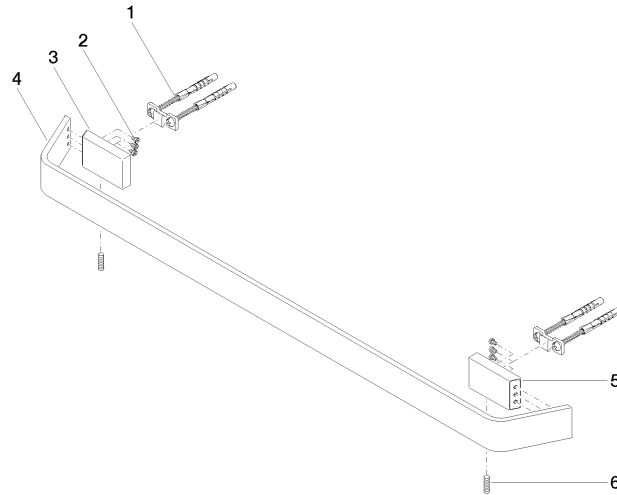

83 060 705

- interasse 599 mm
- larghezza 673mm
- altezza 35 mm
- sporgenza 70 mm

	Dark Platinum spazzolato	83 060 705-99
	Cromato	83 060 705-00
	Platinato spazzolato	83 060 705-06
	Dark Chrome	83 060 705-19
	Champagne spazzolato (Oro 22k)	83 060 705-46
	Champagne (Oro 22k)	83 060 705-47

83 060 705

mm [inches]

83 060 705

Parts for other finishes can be found here: Cromato

Elenco delle parti di ricambio

N.	Codice articolo	Denominazione	Quantità necessaria	Tempo di produzione
1	05 17 20 758 00 90	set di fissaggio	2	2
2	09 30 30 191 90	vite	6	2
3	08 17 70 500-99	sostegno	1	30
4	08 17 70 550-99	barra	1	30
5	08 17 70 501-99	sostegno	1	30
6	04 31 11 113 00 90	perno	2	2