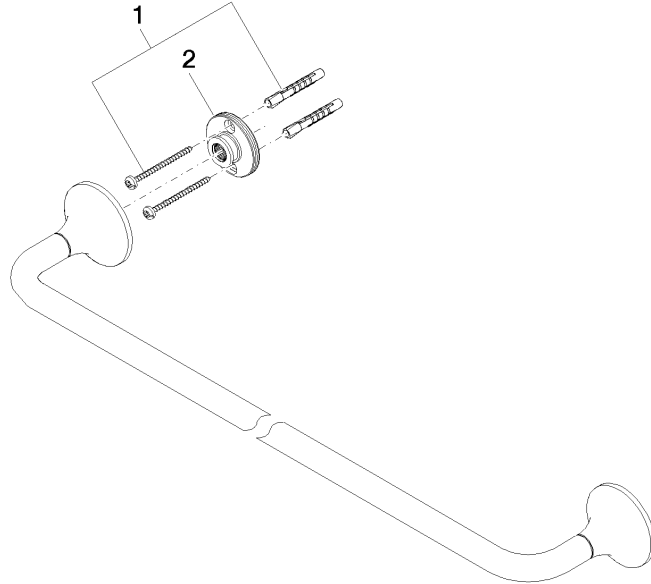

83 060 809

- interasse 600 mm
- larghezza 660mm
- altezza 60 mm
- rosetta Ø 60 mm
- sporgenza 88 mm

	Platinato	83 060 809-08
	Cromato	83 060 809-00
	Platinato spazzolato	83 060 809-06
	Dark Chrome	83 060 809-19
	Ottone spazzolato (Oro 23k)	83 060 809-28
	Bronzo spazzolato	83 060 809-42
	Champagne spazzolato (Oro 22k)	83 060 809-46
	Champagne (Oro 22k)	83 060 809-47
	Dark Platinum spazzolato	83 060 809-99

83 060 809

mm [inches]

83 060 809

Parts for other finishes can be found here: Cromato

Elenco delle parti di ricambio

N.	Codice articolo	Denominazione	Quantità necessaria	Tempo di produzione
1	05 30 31 025 00 90	set di fissaggio	1	2
2	90 17 20 759 00 90	rondella	2	2