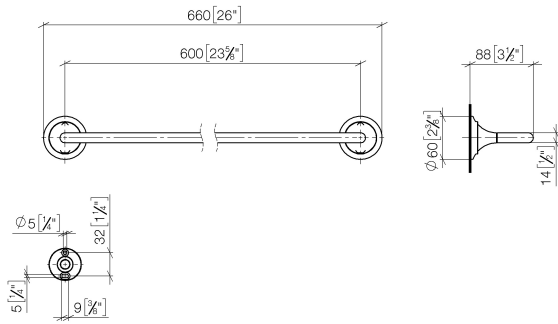

83 060 809

- interasse 600 mm
- larghezza 660mm
- altezza 60 mm
- rosetta Ø 60 mm
- sporgenza 88 mm

	Platinato	83 060 809-08
	Cromato	83 060 809-00
	Platinato spazzolato	83 060 809-06
	Dark Chrome	83 060 809-19
	Ottone spazzolato (Oro 23k)	83 060 809-28
	Bronzo spazzolato	83 060 809-42
	Champagne spazzolato (Oro 22k)	83 060 809-46
	Champagne (Oro 22k)	83 060 809-47
	Dark Platinum spazzolato	83 060 809-99

83 060 809

mm [inches]

83 060 809

Parts for other finishes can be found here: Cromato

Elenco delle parti di ricambio

N.	Codice articolo	Denominazione	Quantità necessaria	Tempo di produzione
1	05 30 31 025 00 90	set di fissaggio	1	2
2	90 17 20 759 00 90	rondella	2	2