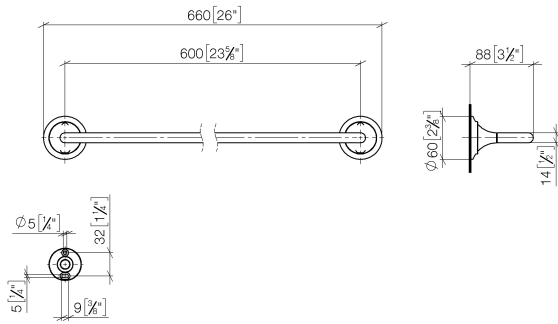

83 060 809

- interasse 600 mm
- larghezza 660mm
- altezza 60 mm
- rosetta Ø 60 mm
- sporgenza 88 mm

	Dark Chrome	83 060 809-19
	Cromato	83 060 809-00
	Platinato spazzolato	83 060 809-06
	Platinato	83 060 809-08
	Ottone spazzolato (Oro 23k)	83 060 809-28
	Bronzo spazzolato	83 060 809-42
	Champagne spazzolato (Oro 22k)	83 060 809-46
	Champagne (Oro 22k)	83 060 809-47
	Dark Platinum spazzolato	83 060 809-99

83 060 809

mm [inches]

83 060 809

Parts for other
finishes can be found
here: Cromato