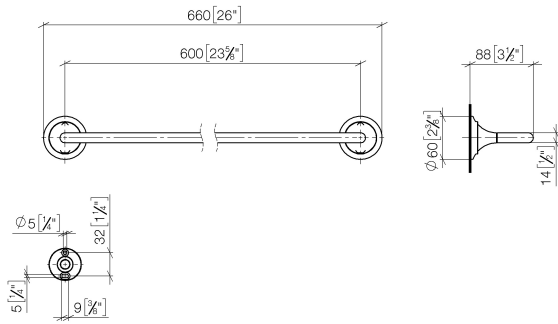

83 060 809

- interasse 600 mm
- larghezza 660mm
- altezza 60 mm
- rosetta Ø 60 mm
- sporgenza 88 mm

	Ottone spazzolato (Oro 23k)	83 060 809-28
	Cromato	83 060 809-00
	Platinato spazzolato	83 060 809-06
	Platinato	83 060 809-08
	Dark Chrome	83 060 809-19
	Bronzo spazzolato	83 060 809-42
	Champagne spazzolato (Oro 22k)	83 060 809-46
	Champagne (Oro 22k)	83 060 809-47
	Dark Platinum spazzolato	83 060 809-99

83 060 809

mm [inches]

83 060 809

Parts for other finishes can be found here: Cromato

### Elenco delle parti di ricambio

N.	Codice articolo	Denominazione	Quantità necessaria	Tempo di produzione
1	05 30 31 025 00 90	set di fissaggio	1	2
2	90 17 20 759 00 90	rondella	2	2