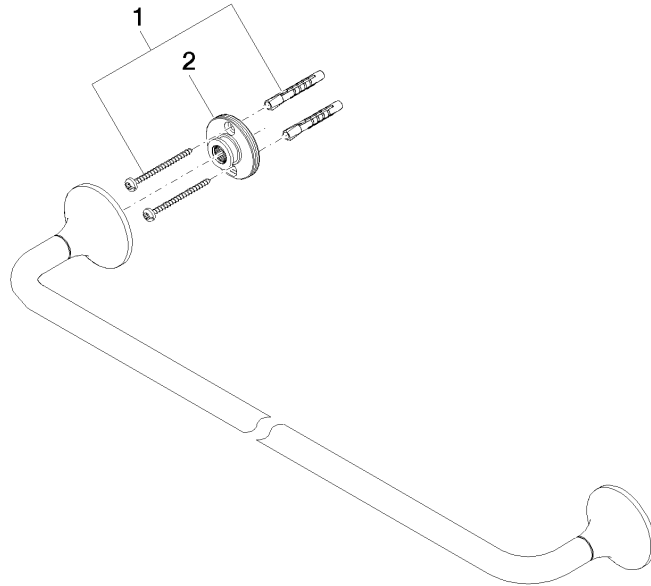

83 060 809

- interasse 600 mm
- larghezza 660mm
- altezza 60 mm
- rosetta Ø 60 mm
- sporgenza 88 mm

	Ottone spazzolato (Oro 23k)	83 060 809-28
	Cromato	83 060 809-00
	Platinato spazzolato	83 060 809-06
	Platinato	83 060 809-08
	Dark Chrome	83 060 809-19
	Bronzo spazzolato	83 060 809-42
	Champagne spazzolato (Oro 22k)	83 060 809-46
	Champagne (Oro 22k)	83 060 809-47
	Dark Platinum spazzolato	83 060 809-99

83 060 809

mm [inches]

83 060 809

Parts for other finishes can be found here: Cromato

### Elenco delle parti di ricambio

N.	Codice articolo	Denominazione	Quantità necessaria	Tempo di produzione
1	05 30 31 025 00 90	set di fissaggio	1	2
2	90 17 20 759 00 90	rondella	2	2