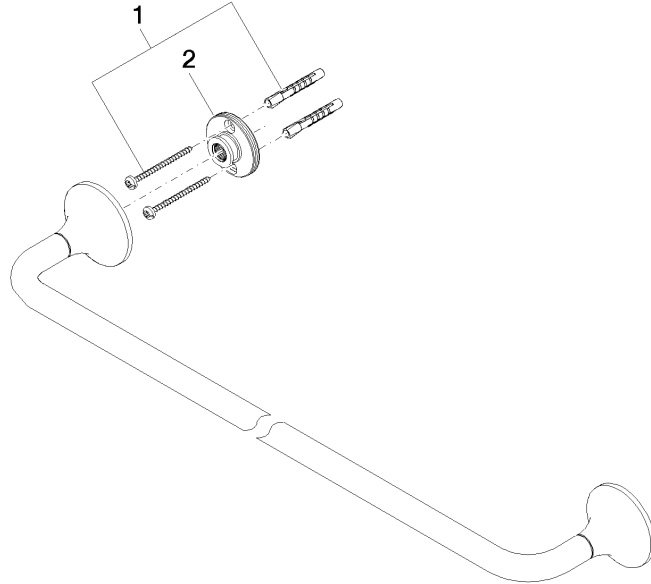

83 060 809

- interasse 600 mm
- larghezza 660mm
- altezza 60 mm
- rosetta Ø 60 mm
- sporgenza 88 mm

	Champagne spazzolato (Oro 22k)	83 060 809-46
	Cromato	83 060 809-00
	Platinato spazzolato	83 060 809-06
	Platinato	83 060 809-08
	Dark Chrome	83 060 809-19
	Ottone spazzolato (Oro 23k)	83 060 809-28
	Bronzo spazzolato	83 060 809-42
	Champagne (Oro 22k)	83 060 809-47
	Dark Platinum spazzolato	83 060 809-99

83 060 809

mm [inches]

83 060 809

Parts for other finishes can be found here: Cromato

Elenco delle parti di ricambio

N.	Codice articolo	Denominazione	Quantità necessaria	Tempo di produzione
1	05 30 31 025 00 90	set di fissaggio	1	2
2	90 17 20 759 00 90	rondella	2	2