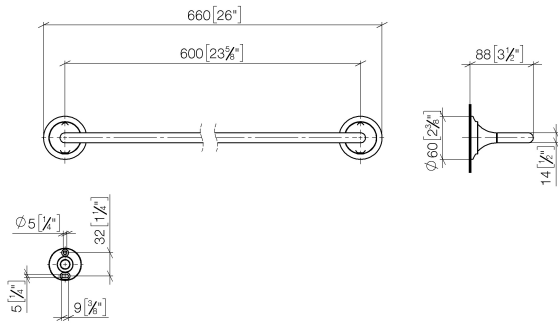

83 060 809

- interasse 600 mm
- larghezza 660mm
- altezza 60 mm
- rosetta Ø 60 mm
- sporgenza 88 mm

	Champagne spazzolato (Oro 22k)	83 060 809-46
	Cromato	83 060 809-00
	Platinato spazzolato	83 060 809-06
	Platinato	83 060 809-08
	Dark Chrome	83 060 809-19
	Ottone spazzolato (Oro 23k)	83 060 809-28
	Bronzo spazzolato	83 060 809-42
	Champagne (Oro 22k)	83 060 809-47
	Dark Platinum spazzolato	83 060 809-99

83 060 809

mm [inches]

83 060 809

Parts for other finishes can be found here: Cromato

Elenco delle parti di ricambio

N.	Codice articolo	Denominazione	Quantità necessaria	Tempo di produzione
1	05 30 31 025 00 90	set di fissaggio	1	2
2	90 17 20 759 00 90	rondella	2	2