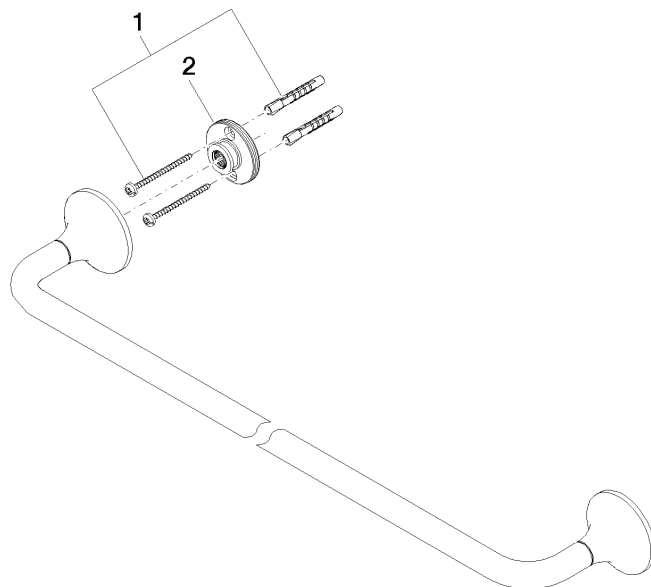

83 060 809

- interasse 600 mm
- larghezza 660mm
- altezza 60 mm
- rosetta Ø 60 mm
- sporgenza 88 mm

	Champagne (Oro 22k)	83 060 809-47
	Cromato	83 060 809-00
	Platinato spazzolato	83 060 809-06
	Platinato	83 060 809-08
	Dark Chrome	83 060 809-19
	Ottone spazzolato (Oro 23k)	83 060 809-28
	Bronzo spazzolato	83 060 809-42
	Champagne spazzolato (Oro 22k)	83 060 809-46
	Dark Platinum spazzolato	83 060 809-99

83 060 809

mm [inches]

83 060 809

Parts for other
finishes can be found
here: Cromato

Elenco delle parti di ricambio

N.	Codice articolo	Denominazione	Quantità necessaria	Tempo di produzione
1	05 30 31 025 00 90	set di fissaggio	1	2
2	90 17 20 759 00 90	rondella	2	2