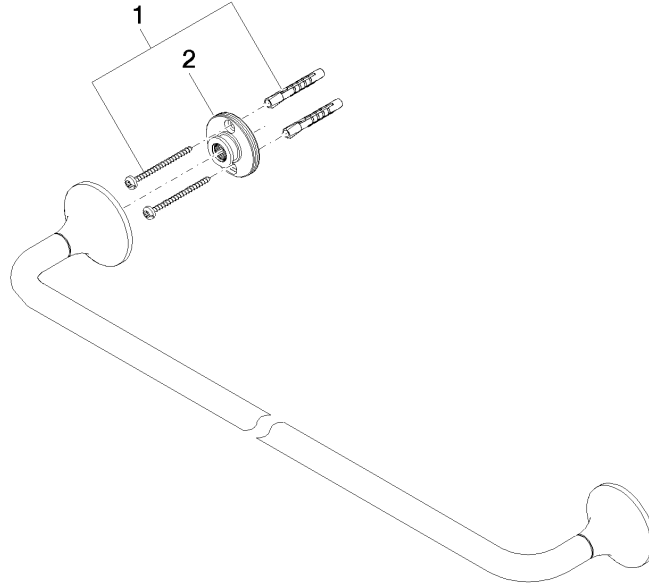

83 060 809

- interasse 600 mm
- larghezza 660mm
- altezza 60 mm
- rosetta Ø 60 mm
- sporgenza 88 mm

	Dark Platinum spazzolato	83 060 809-99
	Cromato	83 060 809-00
	Platinato spazzolato	83 060 809-06
	Platinato	83 060 809-08
	Dark Chrome	83 060 809-19
	Ottone spazzolato (Oro 23k)	83 060 809-28
	Bronzo spazzolato	83 060 809-42
	Champagne spazzolato (Oro 22k)	83 060 809-46
	Champagne (Oro 22k)	83 060 809-47

83 060 809

mm [inches]

83 060 809

Parts for other finishes can be found here: Cromato

Elenco delle parti di ricambio

N.	Codice articolo	Denominazione	Quantità necessaria	Tempo di produzione
1	05 30 31 025 00 90	set di fissaggio	1	2
2	90 17 20 759 00 90	rondella	2	2