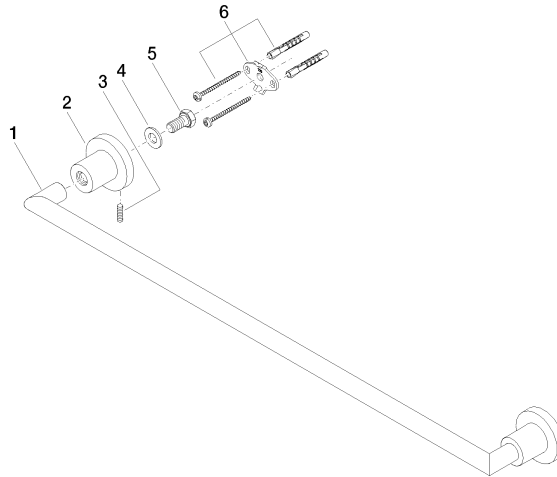

83 060 892

- interasse 600 mm
- larghezza 655mm
- altezza 55 mm
- rosetta Ø 55 mm
- sporgenza 81 mm

Compatibile con TARA

	Platinato spazzolato	83 060 892-06
	Cromato	83 060 892-00
	Platinato	83 060 892-08
	Dark Chrome	83 060 892-19
	Ottone spazzolato (Oro 23k)	83 060 892-28
	Nero opaco	83 060 892-33
	Champagne spazzolato (Oro 22k)	83 060 892-46
	Champagne (Oro 22k)	83 060 892-47
	Cromo spazzolato	83 060 892-93
	Dark Platinum spazzolato	83 060 892-99

83 060 892

mm [inches]

83 060 892

Parts for other
finishes can be found
here: Cromato

Elenco delle parti di ricambio

N.	Codice articolo	Denominazione	Quantità necessaria	Tempo di produzione
1	05 28 22 589 00-06	sostegno	1	10
2	08 17 89 505-06	sostegno	2	10
3	04 31 11 113 00 90	perno	2	2
4	09 30 11 046 90	rondella	2	2
5	09 30 30 071 90	vite	2	2
6	05 17 20 739 00 90	set di fissaggio	2	2